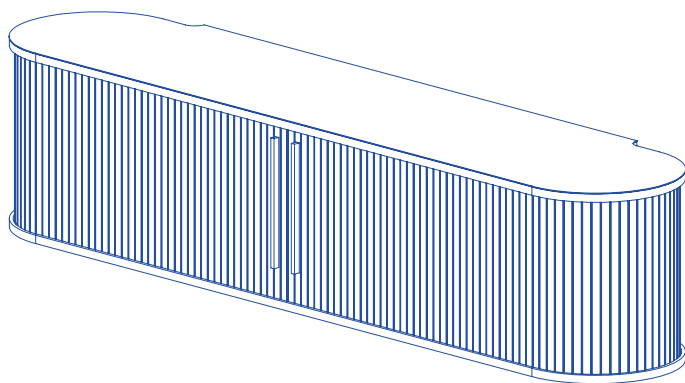

Saracena Console

DESIGN BY R&D DE CASTELLI

D^ECASTELLI