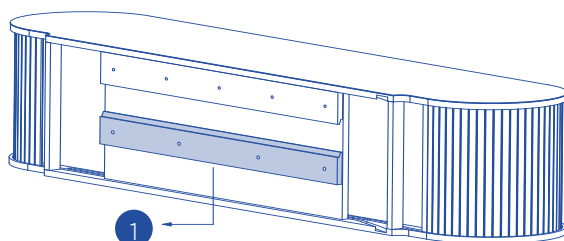

# Saracena

DESIGN BY R&D DE CASTELLI

Suspended wall-mounted console with sliding doors. Top and fronts clad in metal, back and bottom sides excluded.

Consolle sospesa a parete con ante scorrevoli. Top e ante rivestiti in metallo, retro e parte inferiore escluse.

Saracena

Closed / Chiuso

Open / Aperta

Tools for a correct assembly: Meter; Bubble level; Screwdriver

Strumenti per un corretto montaggio: Metro; Livella a bolla; Cacciavite

Remove the bracket from the console (fig. 1). Secure the bracket to the wall using the most appropriate anchoring system for the wall type (fig. 2), ensuring it is properly aligned using a level. Hook the cabinet onto the bracket (fig. 3). De Castelli declines all responsibilities for any damage or malfunction resulting from the incorrect choice of wall-fixing method.

Rimuovere la staffa dal mobile (fig. 1). Fissare la staffa alla parete utilizzando il sistema di ancoraggio più idoneo al tipo di parete retrostante (fig. 2), avendo cura di allineare la staffa con una livella. Agganciare il mobile alla staffa (fig. 3). De Castelli declina ogni responsabilità per danni o malfunzionamenti derivanti dalla scelta errata del metodo di fissaggio a parete.