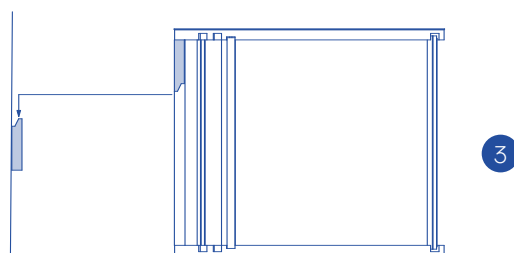

Saracena

Closed / Chiuso

Open / Aperta

Tools for a correct assembly: Meter; Bubble level; Screwdriver

Strumenti per un corretto montaggio: Metro; Livella a bolla; Cacciavite

Remove the bracket from the console (fig. 1). Secure the bracket to the wall using the most appropriate anchoring system for the wall type (fig. 2), ensuring it is properly aligned using a level. Hook the cabinet onto the bracket (fig. 3). De Castelli declines all responsibilities for any damage or malfunction resulting from the incorrect choice of wall-fixing method.

Rimuovere la staffa dal mobile (fig. 1). Fissare la staffa alla parete utilizzando il sistema di ancoraggio più idoneo al tipo di parete retrostante (fig. 2), avendo cura di allineare la staffa con una livella. Agganciare il mobile alla staffa (fig. 3). De Castelli declina ogni responsabilità per danni o malfunzionamenti derivanti dalla scelta errata del metodo di fissaggio a parete.