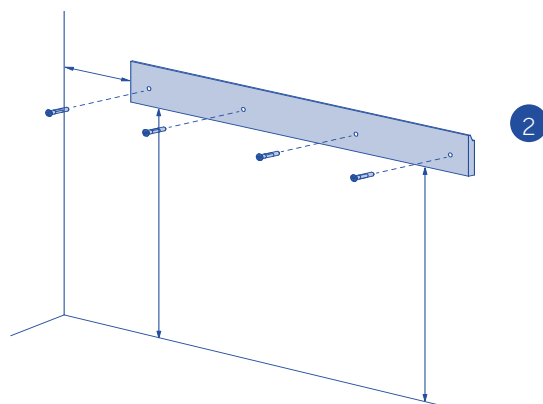

Saracena

Closed / Chiuso

Open / Aperta

Tools for a correct assembly: Meter; Bubble level; Screwdriver

Strumenti per un corretto montaggio: Metro; Livella a bolla; Cacciavite

Remove the bracket from the console (fig. 1). Secure the bracket to the wall using the most appropriate anchoring system for the wall type (fig. 2), ensuring it is properly aligned using a level. Hook the cabinet onto the bracket (fig. 3). De Castelli declines all responsibilities for any damage or malfunction resulting from the incorrect choice of wall-fixing method.

Rimuovere la staffa dal mobile (fig. 1). Fissare la staffa alla parete utilizzando il sistema di ancoraggio più idoneo al tipo di parete retrostante (fig. 2), avendo cura di allineare la staffa con una livella. Agganciare il mobile alla staffa (fig. 3). De Castelli declina ogni responsabilità per danni o malfunzionamenti derivanti dalla scelta errata del metodo di fissaggio a parete.