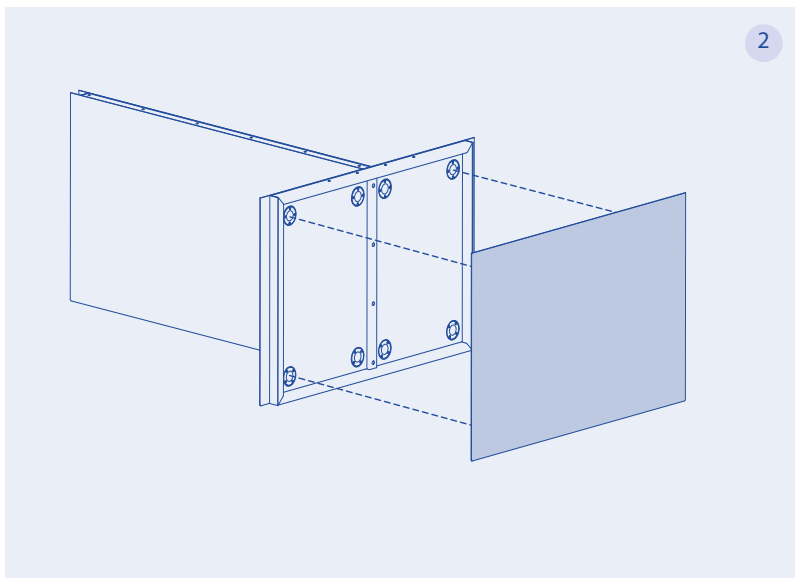

# Folio Table XL

DESIGN BY DRAW STUDIO

Table composed of equidistant orthogonal planes that define precise volumes.

Tavolo caratterizzato da piani ortogonali equidistanti che definiscono volumi precisi.

Folio Table XL

## ASSEMBLY INSTRUCTIONS — ISTRUZIONI DI MONTAGGIO

Tools for a correct assembly: Meter; Bubble level; Screwdriver

Strumenti per un corretto montaggio: Metro; Livella a bolla; Cacciavite

Attach the short legs to the long one using the provided screws, inserting them through the frame and tightening them securely (fig. 1).

Collega le gambe corte a quella lunga utilizzando le viti in dotazione, facendole passare attraverso il telaio e stringendole bene (fig. 1).

Position the closing panel of the short legs and apply pressure at the Fitlock connectors until they're engaged (fig. 2).

Posiziona il pannello di chiusura delle gambe corte ed esercita pressione in corrispondenza dei connettori Fitlock fino al loro completo innesto (fig. 2).

Secure the wooden under-top panel to the legs using the screws provided (fig. 3).