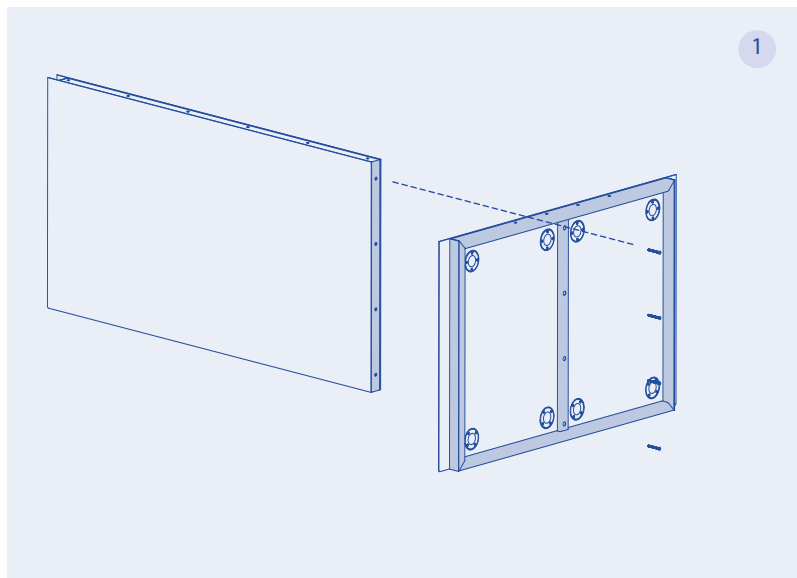

# Folio Table XL

DESIGN BY DRAW STUDIO

Table composed of equidistant orthogonal planes that define precise volumes.

Tavolo caratterizzato da piani ortogonali equidistanti che definiscono volumi precisi.

Folio Table XL

## ASSEMBLY INSTRUCTIONS — ISTRUZIONI DI MONTAGGIO

Tools for a correct assembly: Meter; Bubble level; Screwdriver

Strumenti per un corretto montaggio: Metro; Livella a bolla; Cacciavite

Attach the short legs to the long one using the provided screws, inserting them through the frame and tightening them securely (fig. 1).

Collega le gambe corte a quella lunga utilizzando le viti in dotazione, facendole passare attraverso il telaio e stringendole bene (fig. 1).

Position the closing panel of the short legs and apply pressure at the Fitlock connectors until they're engaged (fig. 2).

Posiziona il pannello di chiusura delle gambe corte ed esercita pressione in corrispondenza dei connettori Fitlock fino al loro completo innesto (fig. 2).

Secure the wooden under-top panel to the legs using the screws provided (fig. 3).