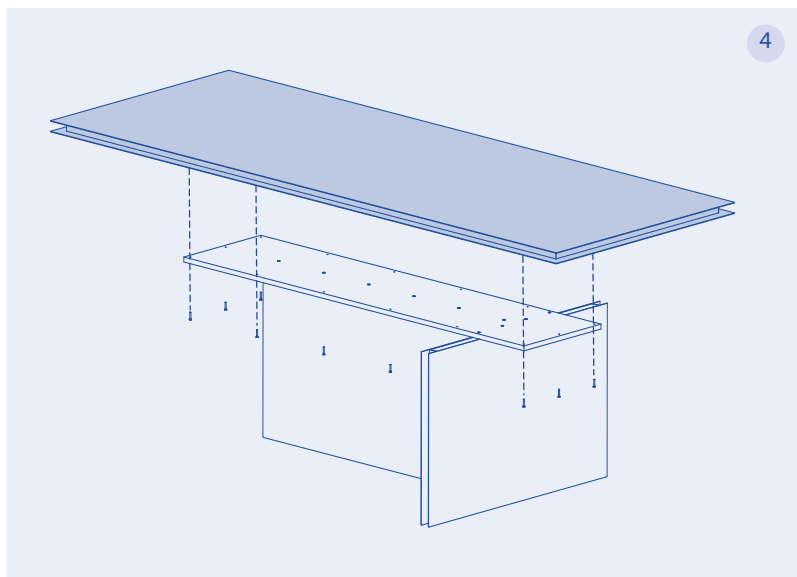

Place the top panel onto the under-top panel, ensuring it is centered in its designated slot, then secure it with screws from below (fig. 4). The product is now fully assembled and ready for use (fig. 5).

Posiziona il piano superiore sul pannello sottostante, assicurandoti che sia centrato nella sua sede, quindi fissalo con le viti dal basso (fig. 4). Il prodotto è ora completamente assemblato e pronto all'uso (fig. 5).