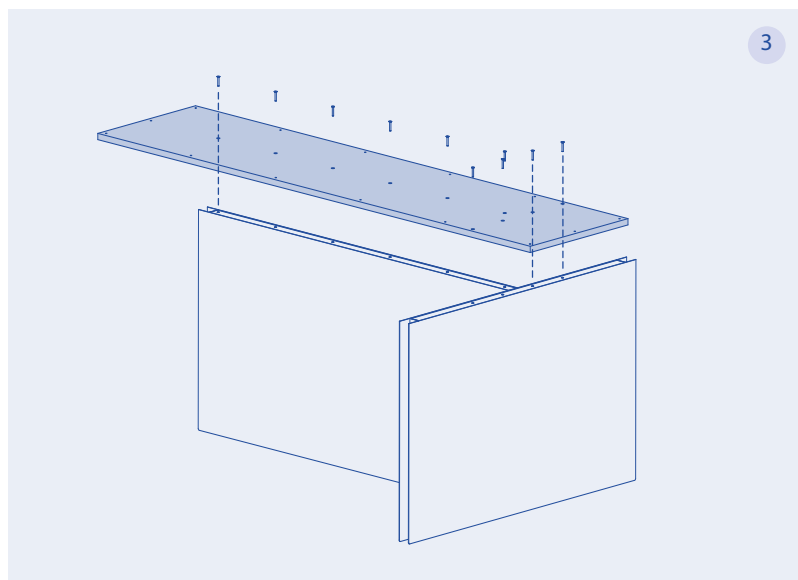

# Folio Table XL

DESIGN BY DRAW STUDIO

Table composed of equidistant orthogonal planes that define precise volumes.

Tavolo caratterizzato da piani ortogonali equidistanti che definiscono volumi precisi.

Folio Table XL

## ASSEMBLY INSTRUCTIONS — ISTRUZIONI DI MONTAGGIO

Tools for a correct assembly: Meter; Bubble level; Screwdriver

Strumenti per un corretto montaggio: Metro; Livella a bolla; Cacciavite

Attach the short legs to the long one using the provided screws, inserting them through the frame and tightening them securely (fig. 1).

Collega le gambe corte a quella lunga utilizzando le viti in dotazione, facendole passare attraverso il telaio e stringendole bene (fig. 1).

Position the closing panel of the short legs and apply pressure at the Fitlock connectors until they're engaged (fig. 2).

Posiziona il pannello di chiusura delle gambe corte ed esercita pressione in corrispondenza dei connettori Fitlock fino al loro completo innesto (fig. 2).

Secure the wooden under-top panel to the legs using the screws provided (fig. 3).