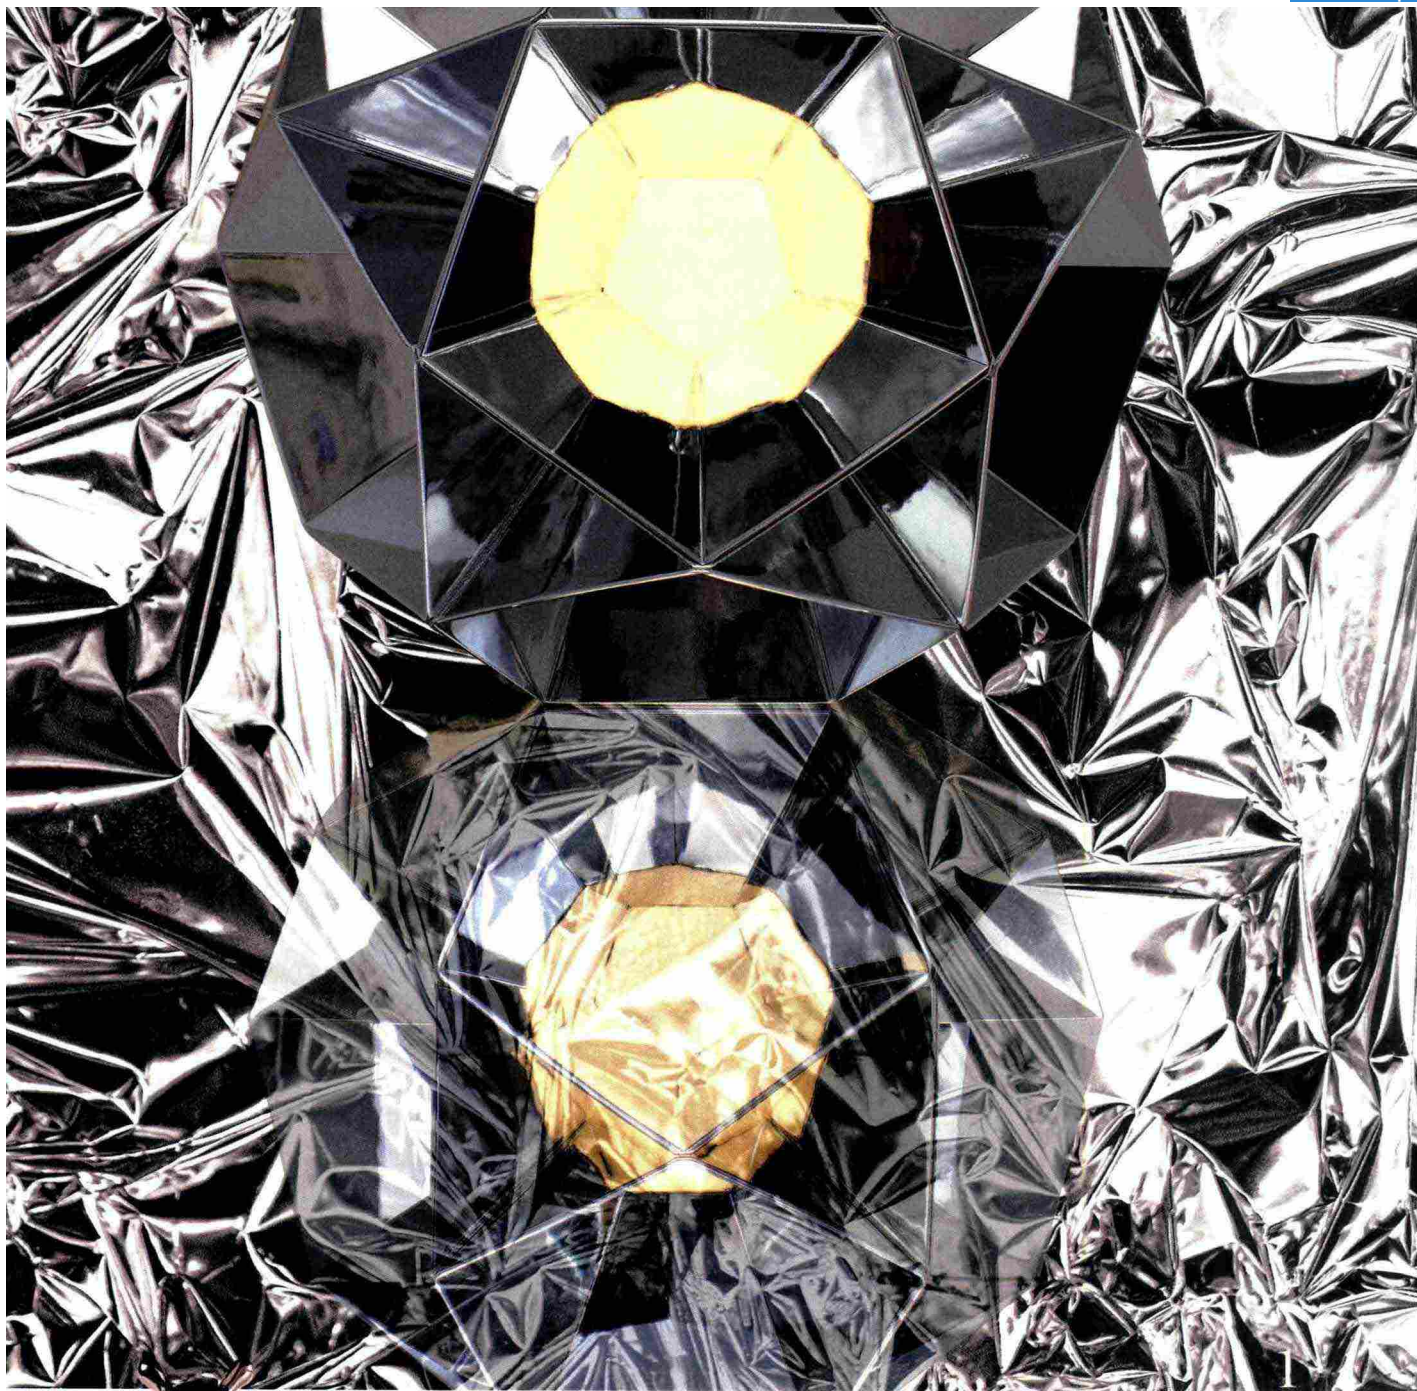

Ritaglio stampa ad uso esclusivo del destinatario, non riproducibile.