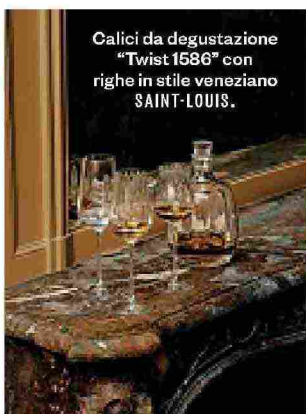

Pavimento in legno "I Grandi Classici" con composizione geometrica ITLAS.

Speciale design/Moodboard

Appunti di stile

Schizzi disegnati su un'agenda, immagini raccolte con lo smartphone e ricordi impressi nella mente. Piccola gallery di idee e tendenze dalla Milano Design Week

di Anita Sciacca

Calici da degustazione "Twist 1586" con righe in stile veneziano SAINT-LOUIS.