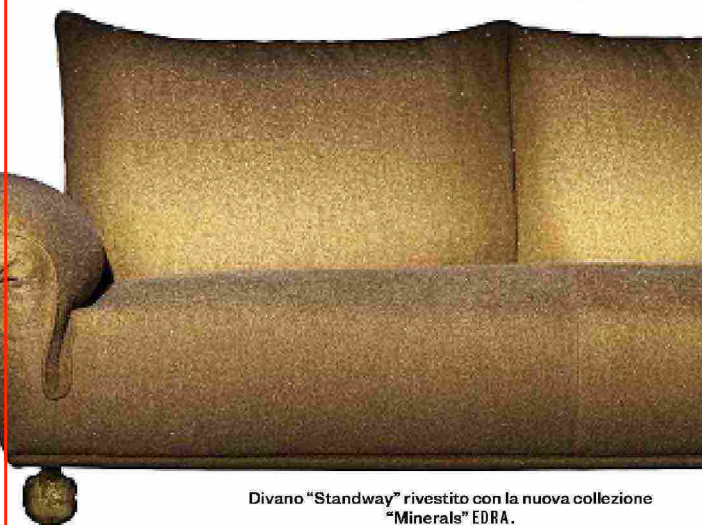

Divano "Standway" rivestito con la nuova collezione
"Minerals" EDRA.

Ritaglio stampa ad uso esclusivo del destinatario, non riproducibile.

109408

97