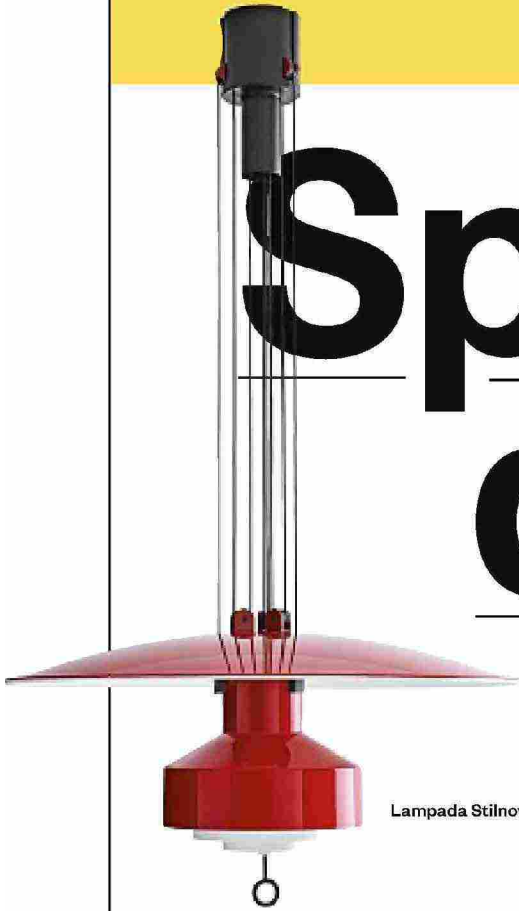

# Speciale design

Lampada Stilnovo.

Le ultime  
novità dell'ARREDO

Il vetro  
si colora.  
E prende VITA

Le LAMPADE,  
mini e max

L'essenzialità  
dello stile Shaker

...e poi, le news e molto altro

A destra, un villaggio  
Shaker in Massachusetts.  
Sotto, Rossy De Palma  
e, più giù, un divano Edra.