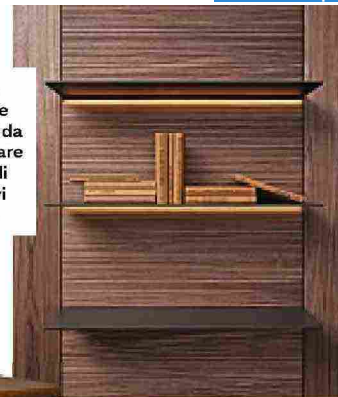

Boiserie modulare "Architype" da personalizzare con moduli contenitivi GACCARO.