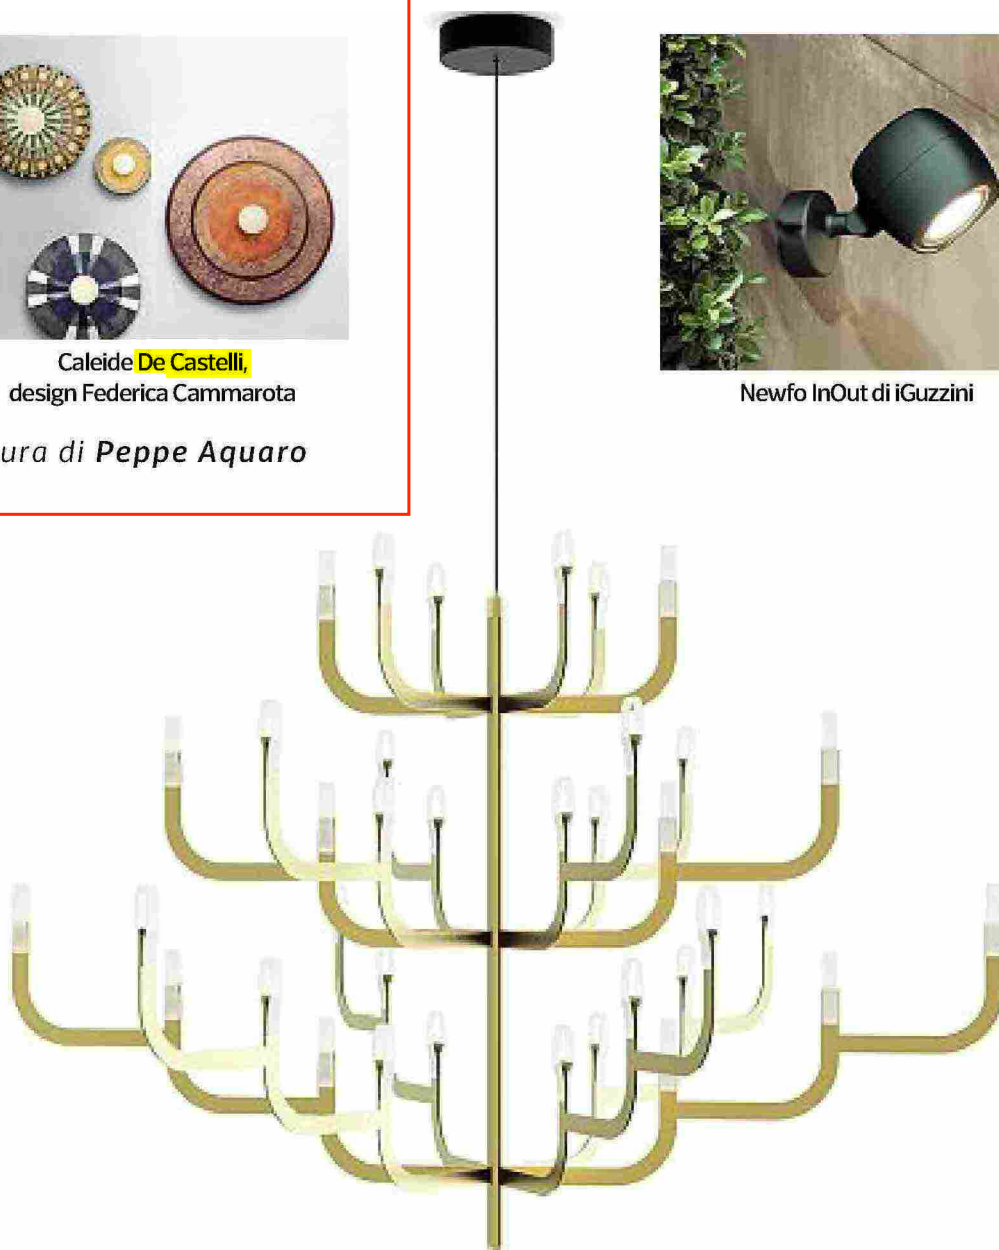

## LA VETRINA / LUCI

Caleide **De Castelli**,  
design Federica Cammarota  
*a cura di **Peppe Aquaro***

Newfo InOut di iGuzzini

J-Us XL, design Alessandro Zambelli, Luceplan