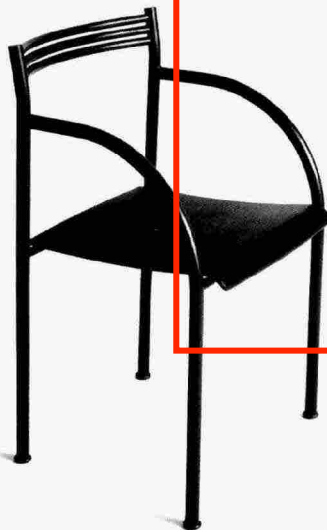

Baleri Italia

Disegnata nel 1984 da Philippe Starck, la sedia Francesca Spanish viene rieditata oggi per celebrare i 40 anni dell'azienda.