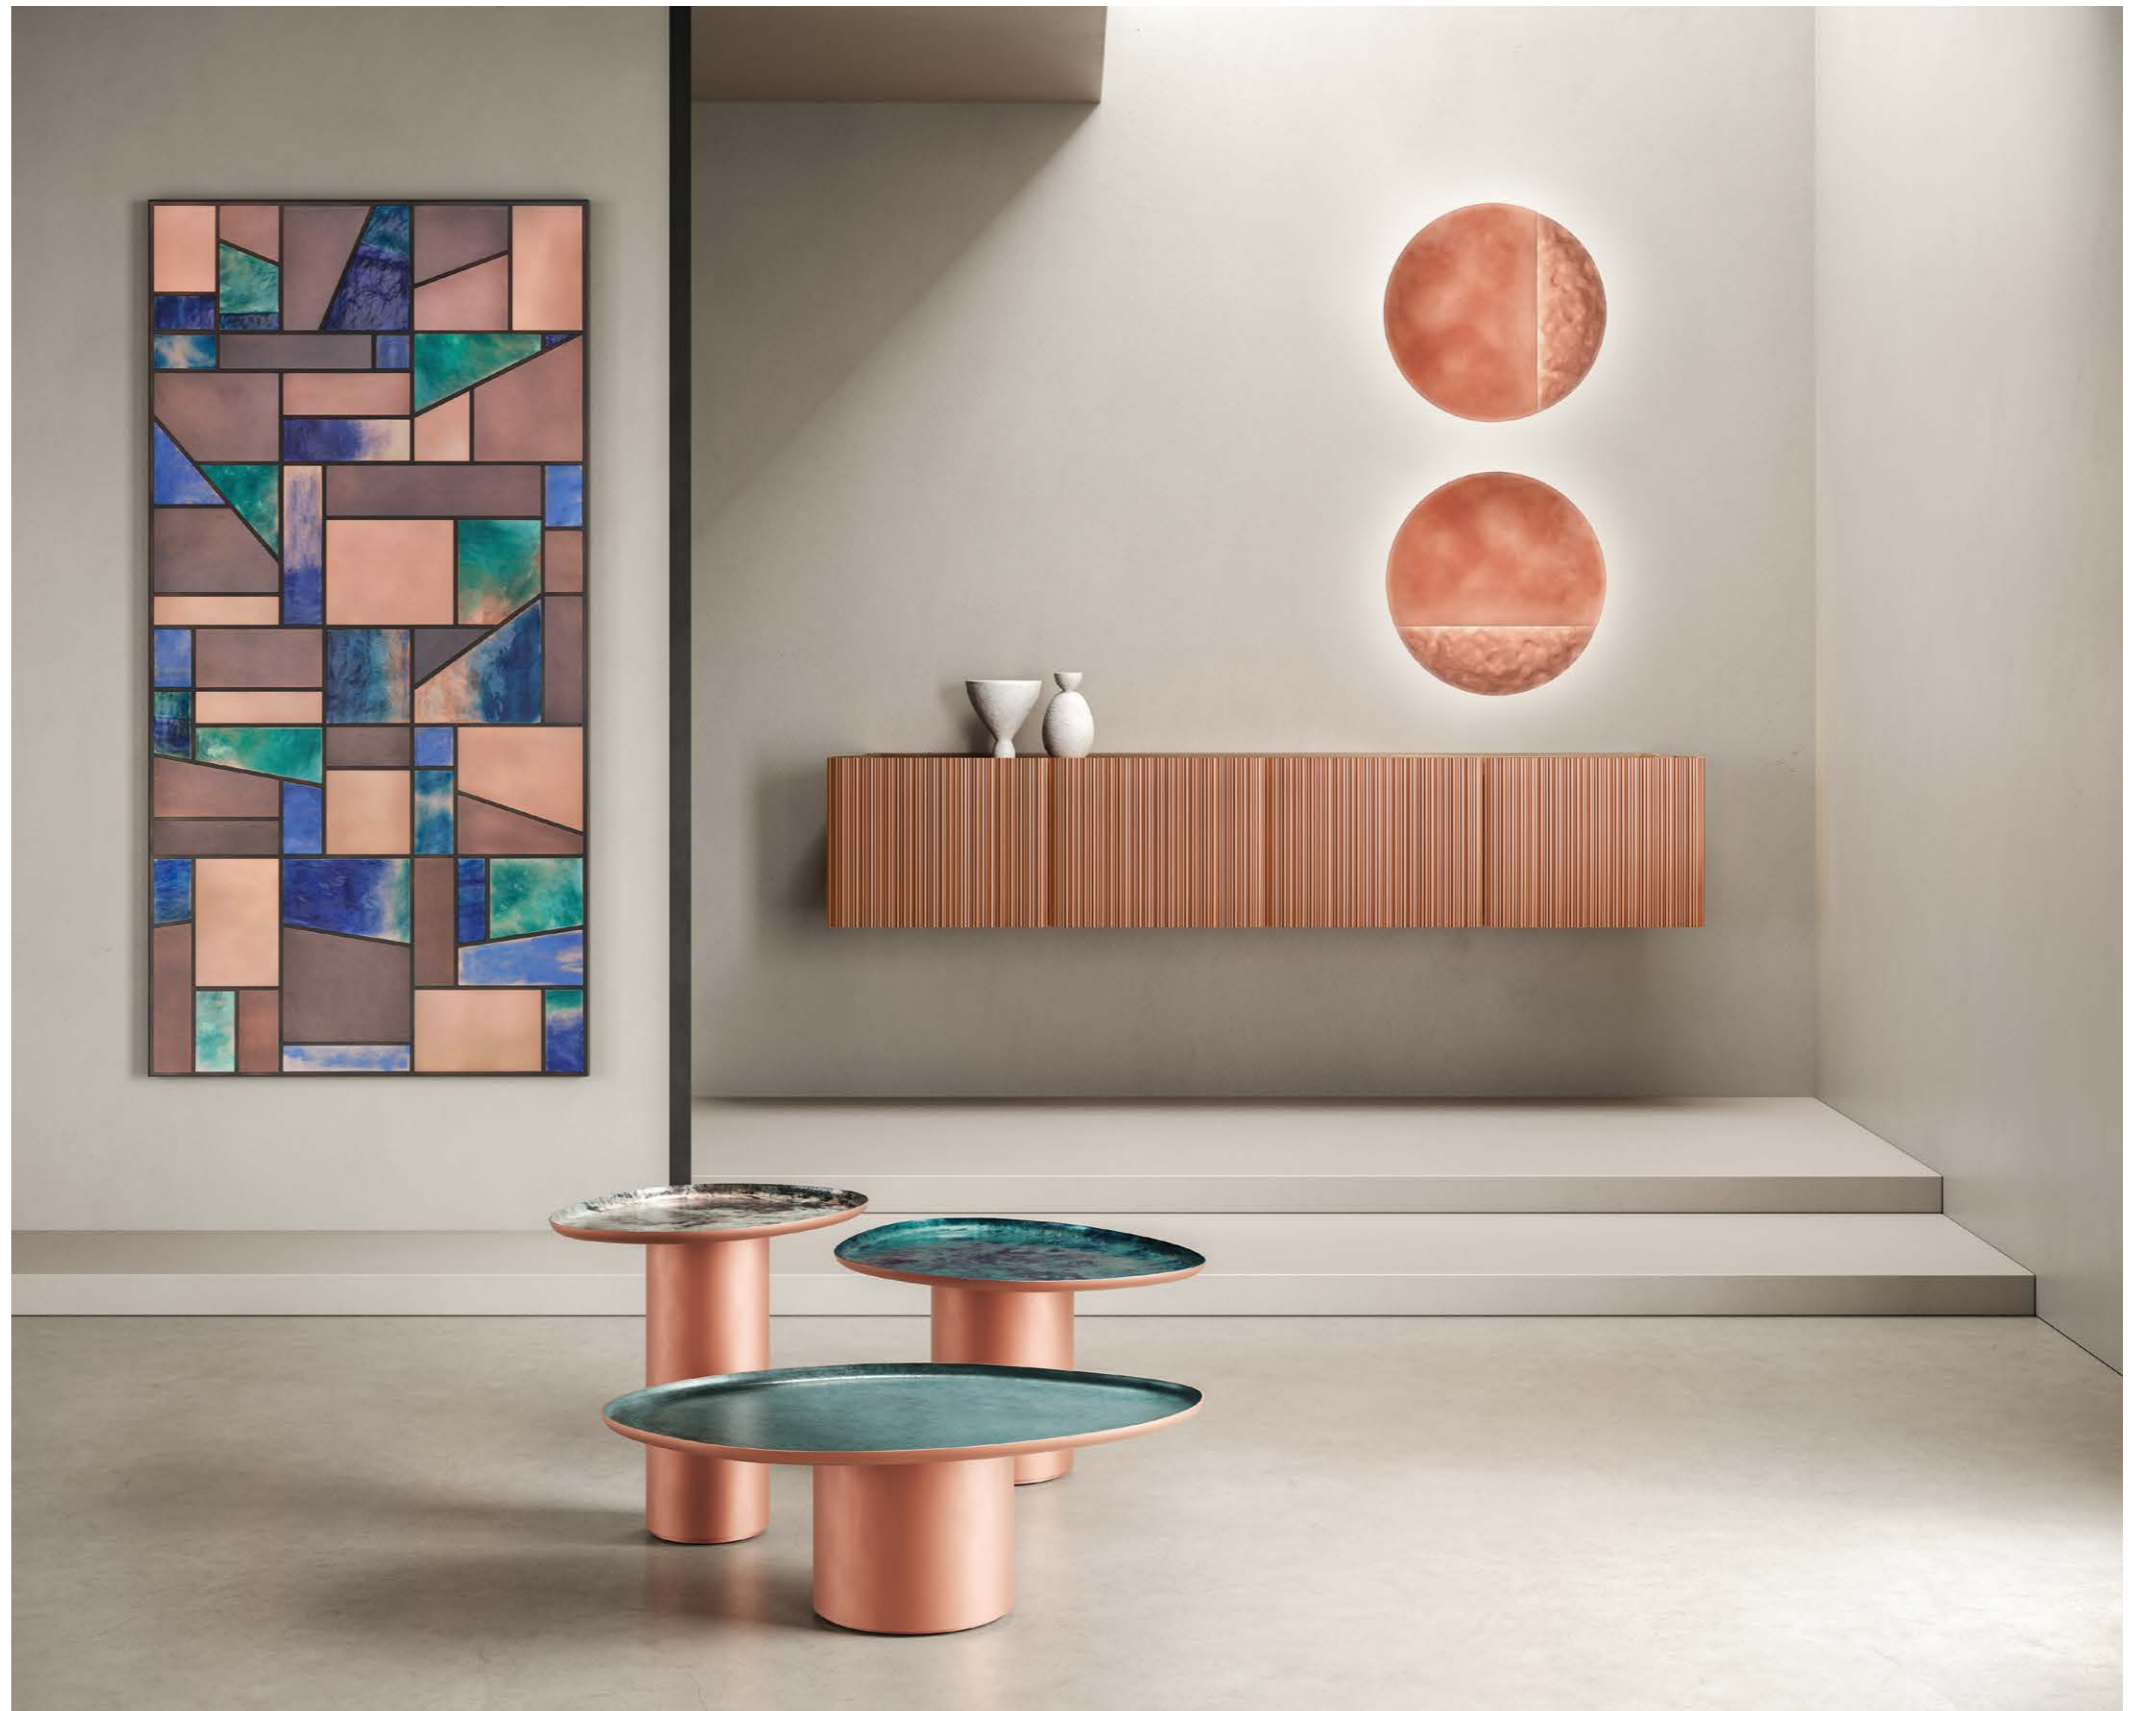

Poyagi Frame DA107

Light&Shade Lighting DC713
DeLabré copper G5

Canneto 234 wall-mounted Console DC673
Brushed copper M10

Drop 30 Coffee table DC663
Top: DeNuance verdigris copper N3
Base: brushed copper M10

Drop 38 Coffee table DC664
Top: DeNuance ocean copper N2
Base: brushed copper M10

Drop 52 Coffee table DC665
Top: DeNuance forest copper N1
Base: brushed copper M10