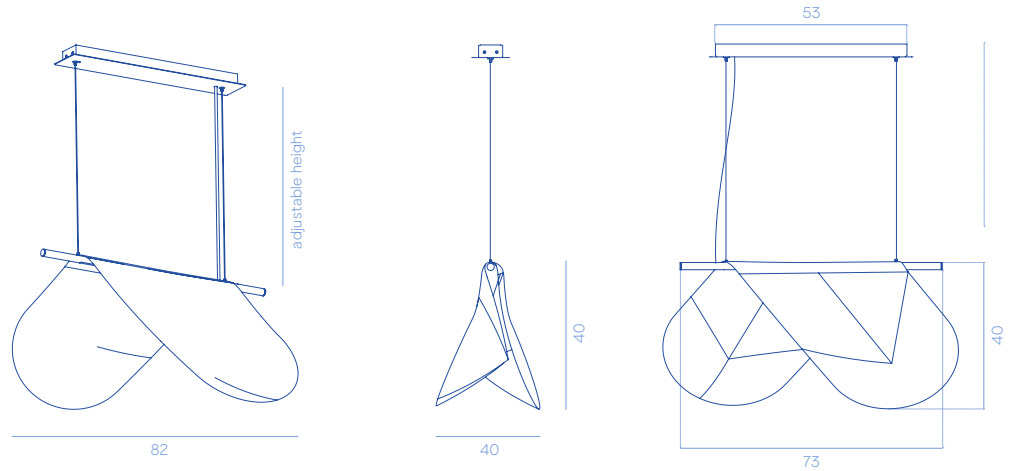

Twist Ceiling

DESIGN BY ZANELLATO/BORTOTTO

Sculptural pendant lamp entirely made of metal characterized by an organic volume obtained through highly artisan made hammering technique.

Lampada scultorea a sospensione interamente realizzata in metallo caratterizzata da un volume organico ottenuto attraverso una tecnica di martellatura altamente artigianale.

Twist ceiling
DC687
8 kg

Lighting details / Dettagli illuminazione

VOLTAGE V	FREQ. HZ	POWER W	CLASS	IP	TEMP K°	DIMMABLE
220-240 V	50/60 HZ	15 W	I	20	2700°	YES - DALI

METAL FINISHES

G3

G4

PRODUCT SPECIFICATION

SPECIFICHE PRODOTTO

Assemblaggio	Spedito smontato
Utilizzo	Uso interno
Dettagli	<ul style="list-style-type: none"> - Lampada a sospensione con trasformatore incorporato nel rosone a soffitto - Sistema di fissaggio a soffitto incluso, viti di fissaggio escluse - Cavi di fissaggio regolabili