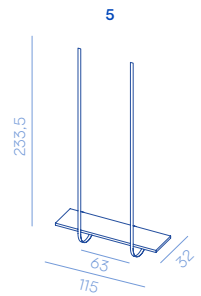

Talea 115
DC650
 48 kg

Fixing system 115
DC650-600
 4.5 kg

Talea 115 Shelf 1
DC650-100
 7.5 kg

Talea 115 Shelf 2
DC650-200
 8 kg

Talea 115 Shelf 3
DC650-300
 8.5 kg

Talea 115 Shelf 4
DC650-400
 9.5 kg

Talea 115 Shelf 5
DC650-500
 10 kg

Talea 185
DC651
 70 kg

Fixing system 185
DC651-600
 8 kg

Talea 185 Shelf 1
DC651-100
 11 kg

Talea 185 Shelf 2
DC651-200
 12 kg

Talea 185 Shelf 3
DC651-300
 12.5 kg

Talea 185 Shelf 4
DC651-400
 13 kg

Talea 185 Shelf 5
DC651-500
 13.5 kg