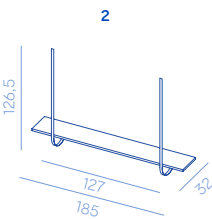

Talea 115
DC650
 48 kg

Fixing system 115
DC650-600
 4.5 kg

Talea 115 Shelf 1
DC650-100
 7.5 kg

Talea 115 Shelf 2
DC650-200
 8 kg

Talea 115 Shelf 3
DC650-300
 8.5 kg

Talea 115 Shelf 4
DC650-400
 9.5 kg

Talea 115 Shelf 5
DC650-500
 10 kg

Talea 185
DC651
 70 kg

Fixing system 185
DC651-600
 8 kg

Talea 185 Shelf 1
DC651-100
 11 kg

Talea 185 Shelf 2
DC651-200
 12 kg

Talea 185 Shelf 3
DC651-300
 12.5 kg

Talea 185 Shelf 4
DC651-400
 13 kg

Talea 185 Shelf 5
DC651-500
 13.5 kg