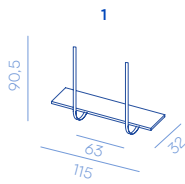

SPECIFICHE PRODOTTO

Mensola	Ebano gabon 
Assemblaggio	Spedito smontato
Utilizzo	Uso interno
Dettagli	<ul style="list-style-type: none">- Libreria componibile con montanti in metallo- Portata 30kg per ripiano- Sono necessari una parete portante o un cartongesso rinforzato e un soffitto rinforzato- Sistema di fissaggio a parete da includere nella quotazione, viti di fissaggio escluse

SU RICHIESTA

Finiture	Il prodotto è disponibile solo nelle finiture previste
Dimensioni	<ul style="list-style-type: none">- È possibile allungare o accorciare le sole mensole in legno- La distanza fra i montanti è fissa- Prezzo su richiesta

Talea 115
DC650
 48 kg

Fixing system 115
DC650-600
 4.5 kg

Talea 115 Shelf 1
DC650-100
 7.5 kg

Talea 115 Shelf 2
DC650-200
 8 kg

Talea 115 Shelf 3
DC650-300
 8.5 kg

Talea 115 Shelf 4
DC650-400
 9.5 kg

Talea 115 Shelf 5
DC650-500
 10 kg