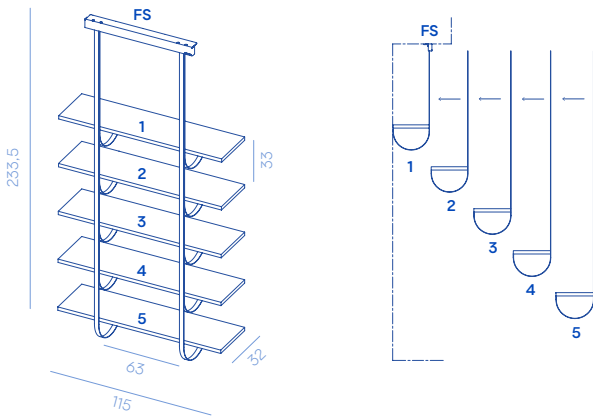

Talea 115
DC650
48 kg