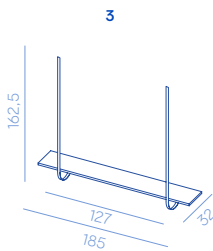

Talea 115
DC650
 48 kg

Fixing system 115
DC650-600
 4.5 kg

Talea 115 Shelf 1
DC650-100
 7.5 kg

Talea 115 Shelf 2
DC650-200
 8 kg

Talea 115 Shelf 3
DC650-300
 8.5 kg

Talea 115 Shelf 4
DC650-400
 9.5 kg

Talea 115 Shelf 5
DC650-500
 10 kg

Talea 185
DC651
 70 kg

Fixing system 185
DC651-600
 8 kg

Talea 185 Shelf 1
DC651-100
 11 kg

Talea 185 Shelf 2
DC651-200
 12 kg

Talea 185 Shelf 3
DC651-300
 12.5 kg

Talea 185 Shelf 4
DC651-400
 13 kg

Talea 185 Shelf 5
DC651-500
 13.5 kg