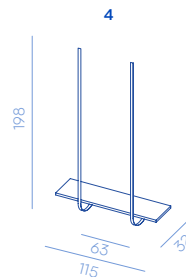

Talea 115
DC650
 48 kg

Fixing system 115
DC650-600
 4.5 kg

Talea 115 Shelf 1
DC650-100
 7.5 kg

Talea 115 Shelf 2
DC650-200
 8 kg

Talea 115 Shelf 3
DC650-300
 8.5 kg

Talea 115 Shelf 4
DC650-400
 9.5 kg

Talea 115 Shelf 5
DC650-500
 10 kg

Talea 185
DC651
 70 kg

Fixing system 185
DC651-600
 8 kg

Talea 185 Shelf 1
DC651-100
 11 kg

Talea 185 Shelf 2
DC651-200
 12 kg

Talea 185 Shelf 3
DC651-300
 12.5 kg

Talea 185 Shelf 4
DC651-400
 13 kg

Talea 185 Shelf 5
DC651-500
 13.5 kg