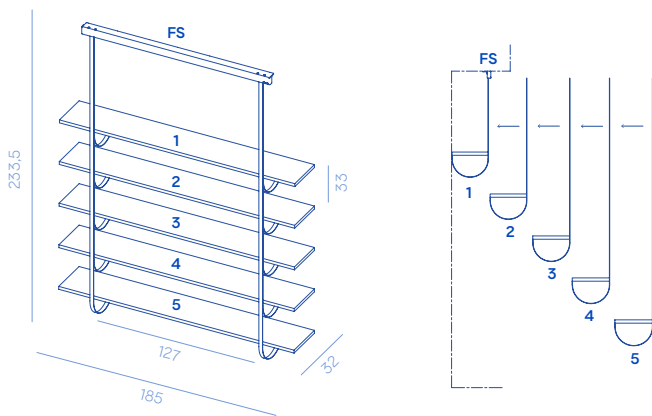

Talea 115
DC650
 48 kg

Fixing system 115
DC650-600
 4.5 kg

Talea 115 Shelf 1
DC650-100
 7.5 kg

Talea 115 Shelf 2
DC650-200
 8 kg

Talea 115 Shelf 3
DC650-300
 8.5 kg

Talea 115 Shelf 4
DC650-400
 9.5 kg

Talea 115 Shelf 5
DC650-500
 10 kg

Talea 185
DC651
 70 kg

Fixing system 185
DC651-600
 8 kg

Talea 185 Shelf 1
DC651-100
 11 kg

Talea 185 Shelf 2
DC651-200
 12 kg

Talea 185 Shelf 3
DC651-300
 12.5 kg

Talea 185 Shelf 4
DC651-400
 13 kg

Talea 185 Shelf 5
DC651-500
 13.5 kg