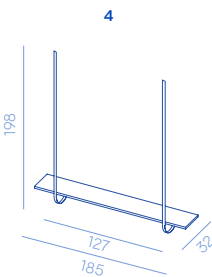

SPECIFICHE PRODOTTO

Mensola	Ebano gabon 
Assemblaggio	Spedito smontato
Utilizzo	Uso interno
Dettagli	<ul style="list-style-type: none">- Libreria componibile con montanti in metallo- Portata 30kg per ripiano- Sono necessari una parete portante o un cartongesso rinforzato e un soffitto rinforzato- Sistema di fissaggio a parete da includere nella quotazione, viti di fissaggio escluse

Talea 115
DC650
 48 kg

Fixing system 115
DC650-600
 4.5 kg

Talea 115 Shelf 1
DC650-100
 7.5 kg

Talea 115 Shelf 2
DC650-200
 8 kg

Talea 115 Shelf 3
DC650-300
 8.5 kg

Talea 115 Shelf 4
DC650-400
 9.5 kg

Talea 115 Shelf 5
DC650-500
 10 kg

Talea 185
DC651
 70 kg

Fixing system 185
DC651-600
 8 kg

Talea 185 Shelf 1
DC651-100
 11 kg

Talea 185 Shelf 2
DC651-200
 12 kg

Talea 185 Shelf 3
DC651-300
 12.5 kg

Talea 185 Shelf 4
DC651-400
 13 kg

Talea 185 Shelf 5
DC651-500
 13.5 kg