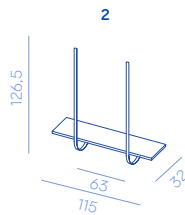

SPECIFICHE PRODOTTO

Mensola	Ebano gabon 
Assemblaggio	Spedito smontato
Utilizzo	Uso interno
Dettagli	<ul style="list-style-type: none">- Libreria componibile con montanti in metallo- Portata 30kg per ripiano- Sono necessari una parete portante o un cartongesso rinforzato e un soffitto rinforzato- Sistema di fissaggio a parete da includere nella quotazione, viti di fissaggio escluse

Talea 115
DC650
 48 kg

Fixing system 115
DC650-600
 4.5 kg

Talea 115 Shelf 1
DC650-100
 7.5 kg

Talea 115 Shelf 2
DC650-200
 8 kg

Talea 115 Shelf 3
DC650-300
 8.5 kg

Talea 115 Shelf 4
DC650-400
 9.5 kg

Talea 115 Shelf 5
DC650-500
 10 kg

Talea 185
DC651
 70 kg

Fixing system 185
DC651-600
 8 kg

Talea 185 Shelf 1
DC651-100
 11 kg

Talea 185 Shelf 2
DC651-200
 12 kg

Talea 185 Shelf 3
DC651-300
 12.5 kg

Talea 185 Shelf 4
DC651-400
 13 kg

Talea 185 Shelf 5
DC651-500
 13.5 kg