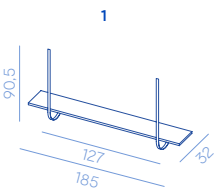

SPECIFICHE PRODOTTO

Mensola	Ebano gabon 
Assemblaggio	Spedito smontato
Utilizzo	Uso interno
Dettagli	<ul style="list-style-type: none">- Libreria componibile con montanti in metallo- Portata 30kg per ripiano- Sono necessari una parete portante o un cartongesso rinforzato e un soffitto rinforzato- Sistema di fissaggio a parete da includere nella quotazione, viti di fissaggio escluse

Talea 115
DC650
 48 kg

Fixing system 115
DC650-600
 4.5 kg

Talea 115 Shelf 1
DC650-100
 7.5 kg

Talea 115 Shelf 2
DC650-200
 8 kg

Talea 115 Shelf 3
DC650-300
 8.5 kg

Talea 115 Shelf 4
DC650-400
 9.5 kg

Talea 115 Shelf 5
DC650-500
 10 kg

Talea 185
DC651
 70 kg

Fixing system 185
DC651-600
 8 kg

Talea 185 Shelf 1
DC651-100
 11 kg

Talea 185 Shelf 2
DC651-200
 12 kg

Talea 185 Shelf 3
DC651-300
 12.5 kg

Talea 185 Shelf 4
DC651-400
 13 kg

Talea 185 Shelf 5
DC651-500
 13.5 kg