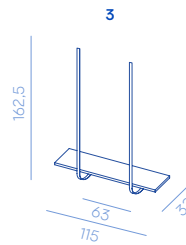

SPECIFICHE PRODOTTO

Mensola	Ebano gabon 
Assemblaggio	Spedito smontato
Utilizzo	Uso interno
Dettagli	<ul style="list-style-type: none">- Libreria componibile con montanti in metallo- Portata 30kg per ripiano- Sono necessari una parete portante o un cartongesso rinforzato e un soffitto rinforzato- Sistema di fissaggio a parete da includere nella quotazione, viti di fissaggio escluse

SU RICHIESTA

Finiture	Il prodotto è disponibile solo nelle finiture previste
Dimensioni	<ul style="list-style-type: none">- È possibile allungare o accorciare le sole mensole in legno- La distanza fra i montanti è fissa- Prezzo su richiesta

Talea 115
DC650
 48 kg

Fixing system 115
DC650-600
 4.5 kg

Talea 115 Shelf 1
DC650-100
 7.5 kg

Talea 115 Shelf 2
DC650-200
 8 kg

Talea 115 Shelf 3
DC650-300
 8.5 kg

Talea 115 Shelf 4
DC650-400
 9.5 kg

Talea 115 Shelf 5
DC650-500
 10 kg

Talea 185
DC651
 70 kg

Fixing system 185
DC651-600
 8 kg

Talea 185 Shelf 1
DC651-100
 11 kg

Talea 185 Shelf 2
DC651-200
 12 kg

Talea 185 Shelf 3
DC651-300
 12.5 kg

Talea 185 Shelf 4
DC651-400
 13 kg

Talea 185 Shelf 5
DC651-500
 13.5 kg