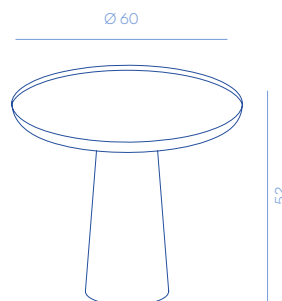

Sunrise & Sunset

DESIGN BY ARTEFATTO

Collection of round side tables with tray-like tops and conical base supplied with ballast to ensure stability.
Collezione di tavolini rotondi con piani a vassoio e base conica dotati di zavorra per garantirne la stabilità.

Sunrise
DC535
33 kg

Sunset
DC536
55 kg

METAL FINISHES

OT

RA

PRODUCT SPECIFICATION

Base	DeLabré M12
	
Assembly	Shipped assembled
Usage	Indoor use
Details	<ul style="list-style-type: none">– Coffee tables entirely made of metal– They feature a tray-like top and a conical base supplied with ballast to ensure stability

SPECIFICHE PRODOTTO

Base	DeLabré M12
	
Assemblaggio	Spedito montato
Utilizzo	Uso interno
Dettagli	<ul style="list-style-type: none">– Coffee tables interamente in metallo– Caratterizzati da un top a vassoio e una base conica zavorrata per aumentare la stabilità