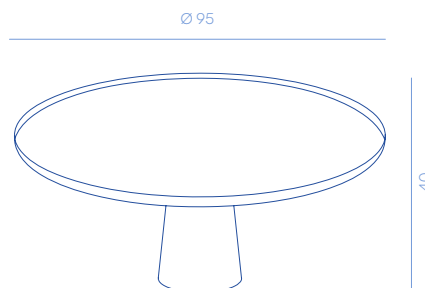

Sunrise & Sunset

DESIGN BY ARTEFATTO

Collection of round side tables with tray-like tops and conical base supplied with ballast to ensure stability.
Collezione di tavolini rotondi con piani a vassoio e base conica dotati di zavorra per garantirne la stabilità.

Sunrise
DC535
33 kg

Sunset
DC536
55 kg

METAL FINISHES

OT

RA

PRODUCT SPECIFICATION

Base	DeLabré M12
	
Assembly	Shipped assembled
Usage	Indoor use
Details	<ul style="list-style-type: none">– Coffee tables entirely made of metal– They feature a tray-like top and a conical base supplied with ballast to ensure stability

SPECIFICHE PRODOTTO

Base	DeLabré M12
	
Assemblaggio	Spedito montato
Utilizzo	Uso interno
Dettagli	<ul style="list-style-type: none">– Coffee tables interamente in metallo– Caratterizzati da un top a vassoio e una base conica zavorrata per aumentare la stabilità