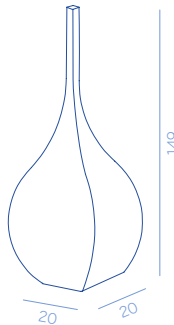

Shimla
DC113
18 kg

Jaipur 150
DC083
12,7 kg

Jaipur 183
DC082
16,5 kg

Specify in the order if for indoor or outdoor.

Specificare nell'ordine se per uso interno o esterno.

METAL FINISHES

D3

G2