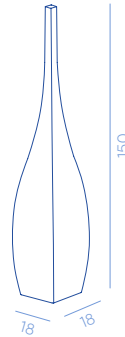

Shimla
DC113
18 kg

Jaipur 150
DC083
12,7 kg

Jaipur 183
DC082
16,5 kg

Specify in the order if for indoor or outdoor.

Specificare nell'ordine se per uso interno o esterno.

METAL FINISHES

D3

G2