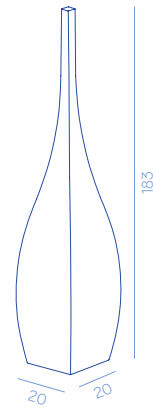

Shimla
DC113
18 kg

Jaipur 150
DC083
12,7 kg

Jaipur 183
DC082
16,5 kg

Specify in the order if for indoor or outdoor.

Specificare nell'ordine se per uso interno o esterno.

METAL FINISHES

D3

G2