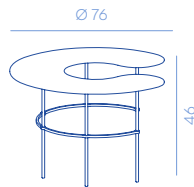

Comma
DC546-G1
15,5 kg