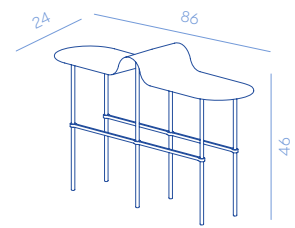

# Scribble

DESIGN BY FRANCESCA LANZAVECCHIA

Collection of side tables entirely made of metal, characterised by the sinuous shapes of the tops and a tubular metal base.

Collezione di tavolini interamente realizzati in metallo, caratterizzati dalle forme sinuose dei piani e da una base in tubolare di metallo.

Dot  
DC544-M3  
2,8 kg

Comma  
DC546-G1  
15,5 kg

Bracket  
DC549-G7  
9,6 kg

Parenthesis  
DC545-F7  
13 kg

Tilde  
DC548-G11  
16,6 kg

Accent  
DC547-G3  
10 kg