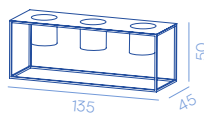

Riviera Pots

DESIGN BY ALDO CIBIC

Minimalist cachepot with tubular structure entirely made of metal.

Cachepot minimalista con struttura tubolare interamente realizzata in metallo.

Riviera 1 flower 60
DC167
17 kg

Riviera 1 flower 90
DC161
7,5 kg

Riviera 3 flowers 50
DC165
26,5 kg

Riviera 3 flowers 90
DC162
16,5 kg

Riviera 5 flowers 90
DC163
26,5 kg

Specify in the order if for indoor or outdoor.

Specificare nell'ordine se per uso interno o esterno.

SPECIFICHE PRODOTTO

Assemblaggio	Spedito montato
Utilizzo	Uso interno ed esterno
Dettagli	<ul style="list-style-type: none"> - Vaso interno incluso - Caratterizzata da base chiusa per utilizzo interno e base forata per utilizzo esterno - Specificare al momento dell'ordine se per uso interno o esterno