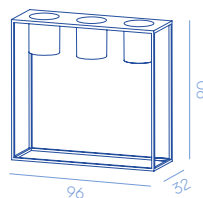

Riviera Pots

DESIGN BY ALDO CIBIC

Minimalist cachepot with tubular structure entirely made of metal.

Cachepot minimalista con struttura tubolare interamente realizzata in metallo.

Riviera 1 flower 60
DC167
17 kg

Riviera 1 flower 90
DC161
7,5 kg

Riviera 3 flowers 50
DC165
26,5 kg

Riviera 3 flowers 90
DC162
16,5 kg

Riviera 5 flowers 90
DC163
26,5 kg

Specify in the order if for indoor or outdoor.

Specificare nell'ordine se per uso interno o esterno.

METAL FINISHES

D3

D8

PRODUCT SPECIFICATION

Assembly	Shipped assembled
Usage	Indoor use
Details	<ul style="list-style-type: none"> - Inner plastic pot included - Equipped with closed base for an indoor use, perforated base for outdoor - The indoor or Indoor and outdoor use has to be specified at order confirmation

SPECIFICHE PRODOTTO

Assemblaggio	Spedito montato
Utilizzo	Uso interno ed esterno
Dettagli	<ul style="list-style-type: none"> - Vaso interno incluso - Caratterizzata da base chiusa per utilizzo interno e base forata per utilizzo esterno - Specificare al momento dell'ordine se per uso interno o esterno