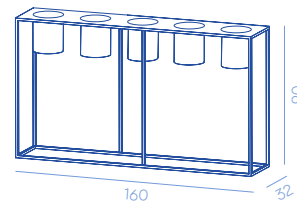

Riviera Pots

DESIGN BY ALDO CIBIC

Minimalist cachepot with tubular structure entirely made of metal.

Cachepot minimalista con struttura tubolare interamente realizzata in metallo.

Riviera 1 flower 60
DC167
17 kg

Riviera 1 flower 90
DC161
7,5 kg

Riviera 3 flowers 50
DC165
26,5 kg

Riviera 3 flowers 90
DC162
16,5 kg

Riviera 5 flowers 90
DC163
26,5 kg

Specify in the order if for indoor or outdoor.

Specificare nell'ordine se per uso interno o esterno.

METAL FINISHES

D3

D8

PRODUCT SPECIFICATION

Assembly	Shipped assembled
Usage	Indoor use
Details	<ul style="list-style-type: none"> - Inner plastic pot included - Equipped with closed base for an indoor use, perforated base for outdoor - The indoor or Indoor and outdoor use has to be specified at order confirmation

SPECIFICHE PRODOTTO

Assemblaggio	Spedito montato
Utilizzo	Uso interno ed esterno
Dettagli	<ul style="list-style-type: none"> - Vaso interno incluso - Caratterizzata da base chiusa per utilizzo interno e base forata per utilizzo esterno - Specificare al momento dell'ordine se per uso interno o esterno