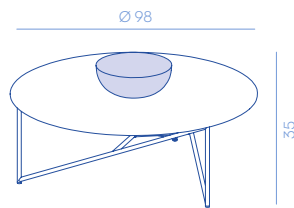

# Parsec

DESIGN BY EMILIO NANNI

Collection of coffee table with round top and tubular base, with or without the central metal bowl.  
Collezione di tavolini con piano rotondo e base in tubolare, con o senza ciotola centrale in metallo.

Version without bowl / Versione senza ciotola

Parsec 98  
**DC621**  
30 kg

Parsec 120  
**DC622**  
41 kg

Version with bowl ø 30 cm / Versione con ciotola ø 30 cm

Parsec 98 bowl  
**DC621V**  
30 kg

Parsec 120 bowl  
**DC622V**  
41 kg

## PRODUCT SPECIFICATION

Structure	DeLabré M12 
Assembly	Shipped assembled
Usage	Indoor use
Details	<ul style="list-style-type: none"> <li>- Coffee tables entirely made of metal</li> <li>- The bowl, if ordered, is fixed and not removable</li> <li>- They feature a rods structure</li> </ul>

## SPECIFICHE PRODOTTO

Struttura	DeLabré M12 
Assemblaggio	Spedito montato
Utilizzo	Uso interno
Dettagli	<ul style="list-style-type: none"> <li>- Tavolini interamente in metallo</li> <li>- La ciotola, se ordinata, viene fissata e non è rimovibile</li> <li>- Caratterizzati da struttura in tondini</li> </ul>