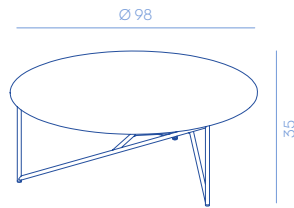

# Parsec

DESIGN BY EMILIO NANNI

Collection of coffee table with round top and tubular base, with or without the central metal bowl.  
Collezione di tavolini con piano rotondo e base in tubolare, con o senza ciotola centrale in metallo.

Version without bowl / Versione senza ciotola

Parsec 98  
**DC621**  
30 kg

Parsec 120  
**DC622**  
41 kg

Version with bowl ø 30 cm / Versione con ciotola ø 30 cm

Parsec 98 bowl  
**DC621V**  
30 kg

Parsec 120 bowl  
**DC622V**  
41 kg

## PRODUCT SPECIFICATION

Structure	DeLabré M12 
Assembly	Shipped assembled
Usage	Indoor use
Details	<ul style="list-style-type: none"> <li>- Coffee tables entirely made of metal</li> <li>- The bowl, if ordered, is fixed and not removable</li> <li>- They feature a rods structure</li> </ul>

## SPECIFICHE PRODOTTO

Struttura	DeLabré M12 
Assemblaggio	Spedito montato
Utilizzo	Uso interno
Dettagli	<ul style="list-style-type: none"> <li>- Tavolini interamente in metallo</li> <li>- La ciotola, se ordinata, viene fissata e non è rimovibile</li> <li>- Caratterizzati da struttura in tondini</li> </ul>