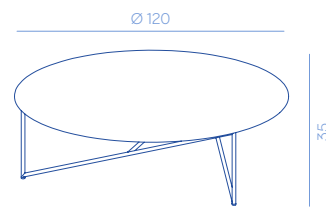

# Parsec

DESIGN BY EMILIO NANNI

Collection of coffee table with round top and tubular base, with or without the central metal bowl.  
Collezione di tavolini con piano rotondo e base in tubolare, con o senza ciotola centrale in metallo.

Version without bowl / Versione senza ciotola

Parsec 98  
**DC621**  
30 kg

Parsec 120  
**DC622**  
41 kg

Version with bowl ø 30 cm / Versione con ciotola ø 30 cm

Parsec 98 bowl  
**DC621V**  
30 kg

Parsec 120 bowl  
**DC622V**  
41 kg

## PRODUCT SPECIFICATION

Structure	DeLabré M12 
Assembly	Shipped assembled
Usage	Indoor use
Details	<ul style="list-style-type: none"> <li>- Coffee tables entirely made of metal</li> <li>- The bowl, if ordered, is fixed and not removable</li> <li>- They feature a rods structure</li> </ul>

## SPECIFICHE PRODOTTO

Struttura	DeLabré M12 
Assemblaggio	Spedito montato
Utilizzo	Uso interno
Dettagli	<ul style="list-style-type: none"> <li>- Tavolini interamente in metallo</li> <li>- La ciotola, se ordinata, viene fissata e non è rimovibile</li> <li>- Caratterizzati da struttura in tondini</li> </ul>