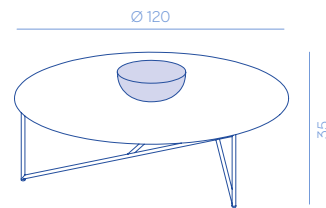

# Parsec

DESIGN BY EMILIO NANNI

Collection of coffee table with round top and tubular base, with or without the central metal bowl.  
Collezione di tavolini con piano rotondo e base in tubolare, con o senza ciotola centrale in metallo.

Version without bowl / Versione senza ciotola

Parsec 98  
**DC621**  
30 kg

Parsec 120  
**DC622**  
41 kg

Version with bowl ø 30 cm / Versione con ciotola ø 30 cm

Parsec 98 bowl  
**DC621V**  
30 kg

Parsec 120 bowl  
**DC622V**  
41 kg

## PRODUCT SPECIFICATION

Structure	DeLabré M12 
Assembly	Shipped assembled
Usage	Indoor use
Details	<ul style="list-style-type: none"> <li>- Coffee tables entirely made of metal</li> <li>- The bowl, if ordered, is fixed and not removable</li> <li>- They feature a rods structure</li> </ul>

## SPECIFICHE PRODOTTO

Struttura	DeLabré M12 
Assemblaggio	Spedito montato
Utilizzo	Uso interno
Dettagli	<ul style="list-style-type: none"> <li>- Tavolini interamente in metallo</li> <li>- La ciotola, se ordinata, viene fissata e non è rimovibile</li> <li>- Caratterizzati da struttura in tondini</li> </ul>