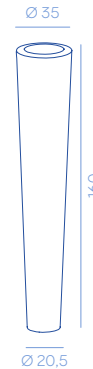

Narnya

DESIGN BY R&D DE CASTELLI

Conical cachepot entirely made of metal.

Cachepot conico interamente realizzato in metallo.

Narnya 100
DC105
11,5 kg

Narnya 120
DC104
12 kg

Narnya 140
DC103
13 kg

Narnya 160
DC298
15 kg

Narnya 185
DC299
16 kg

Specify in the order if for indoor or outdoor.

Specificare nell'ordine se per uso interno o esterno.

METAL FINISHES

D6

D7

G2

D3