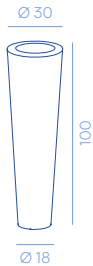

Narnya

DESIGN BY R&D DE CASTELLI

Conical cachepot entirely made of metal.

Cachepot conico interamente realizzato in metallo.

Narnya 100
DC105
11,5 kg

Narnya 120
DC104
12 kg

Narnya 140
DC103
13 kg

Narnya 160
DC298
15 kg

Narnya 185
DC299
16 kg

Specify in the order if for indoor or outdoor.

Specificare nell'ordine se per uso interno o esterno.

METAL FINISHES

D6

D7

G2

D3