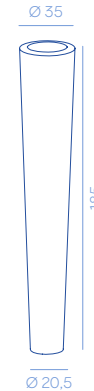

Narnya

DESIGN BY R&D DE CASTELLI

Conical cachepot entirely made of metal.

Cachepot conico interamente realizzato in metallo.

Narnya 100
DC105
11,5 kg

Narnya 120
DC104
12 kg

Narnya 140
DC103
13 kg

Narnya 160
DC298
15 kg

Narnya 185
DC299
16 kg

Specify in the order if for indoor or outdoor.

Specificare nell'ordine se per uso interno o esterno.

METAL FINISHES

D6

D7

G2

D3

SPECIFICHE PRODOTTO

Assemblaggio	Spedito montato
Imballo	Scatola in cartone TIPO E
Dettagli	<ul style="list-style-type: none"> - Vaso interno incluso - Caratterizzata da base chiusa per utilizzo interno e base forata per utilizzo esterno - Specificare al momento dell'ordine se per uso interno o esterno - Piastra per fissaggio a terra disponibile su richiesta