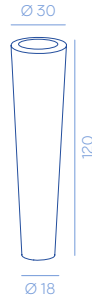

Narnya

DESIGN BY R&D DE CASTELLI

Conical cachepot entirely made of metal.

Cachepot conico interamente realizzato in metallo.

Narnya 100
DC105
11,5 kg

Narnya 120
DC104
12 kg

Narnya 140
DC103
13 kg

Narnya 160
DC298
15 kg

Narnya 185
DC299
16 kg

Specify in the order if for indoor or outdoor.

Specificare nell'ordine se per uso interno o esterno.

METAL FINISHES

D6

D7

G2

D3