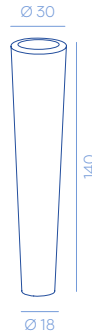

Narnya

DESIGN BY R&D DE CASTELLI

Conical cachepot entirely made of metal.

Cachepot conico interamente realizzato in metallo.

Narnya 100
DC105
11,5 kg

Narnya 120
DC104
12 kg

Narnya 140
DC103
13 kg

Narnya 160
DC298
15 kg

Narnya 185
DC299
16 kg

Specify in the order if for indoor or outdoor.

Specificare nell'ordine se per uso interno o esterno.

METAL FINISHES

D6

D7

G2

D3