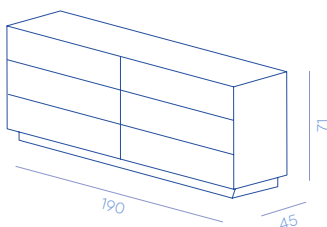

Marea Dresser

DESIGN BY ZANELLATO/BORTOTTO

Dresser with push and pull opening with full-extension Movento slides by Blum, clad in metal on all sides.

Credenza a cassettoni con apertura push and pull con guide ad estrazione totale Movento di Blum, rivestita in metallo su tutti i lati.

Marea Dresser 96
DC643
3 drawers
60 kg

Marea Dresser 190
DC644
6 drawers
115 kg

Marea Dresser 285
DC645
9 drawers
170 kg

METAL FINISHES

E5

G2

M4

F2