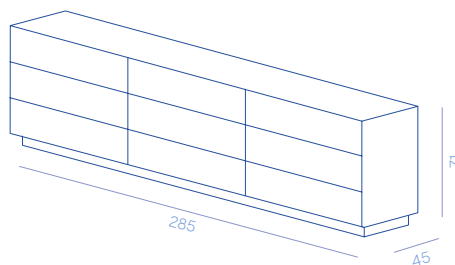

Marea Dresser

DESIGN BY ZANELLATO/BORTOTTO

Dresser with push and pull opening with full-extension Movento slides by Blum, clad in metal on all sides.

Credenza a cassettoni con apertura push and pull con guide ad estrazione totale Movento di Blum, rivestita in metallo su tutti i lati.

Marea Dresser 96
DC643
3 drawers
60 kg

Marea Dresser 190
DC644
6 drawers
115 kg

Marea Dresser 285
DC645
9 drawers
170 kg

METAL FINISHES

E5

G2

M4

F2