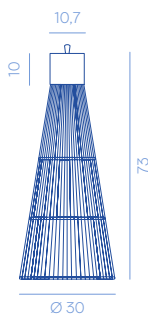

Luce Solida

DESIGN BY GUMDESIGN

Pendant decorative lamps with a diffuser made of thin metal rods.

Lampada a sospensione con diffusore costruito in sottili tondini di metallo.

Luce Solida 30
DC469
5 kg

Luce Solida 42
DC470
6,5 kg

Luce Solida 88
DC471
8 kg

Lighting details / Dettagli illuminazione

CODE / CODICE	VOLTAGE V	FREQ. HZ	POWER W	CLASS	IP	TEMP K°	DIMMABLE
DC469	230 V	50/60 HZ	MAX 6 W	I	20	2700°	NO
DC470	230 V	50/60 HZ	MAX 6 W	I	20	2700°	NO
DC471	230 V	50/60 HZ	MAX 6 W	I	20	2700°	NO

METAL FINISHES

E5

F2

PRODUCT SPECIFICATION

Assembly	Shipped disassembled
Usage	Indoor use
Details	<ul style="list-style-type: none"> - Hanging lamp with a diffuser made of thin metal rods - Supplied with a 3 m power cable and a 3 m steel fixing rope - Bracket and cable cap included, screws excluded

SPECIFICHE PRODOTTO

Assemblaggio	Spedito smontato
Utilizzo	Uso interno
Dettagli	<ul style="list-style-type: none"> - Lampada a sospensione con diffusore realizzato con sottili tondini di metallo - Fornito con cavo di alimentazione da 3 m e cavo di fissaggio in acciaio da 3 m - Staffa e copricavo inclusi, viti escluse