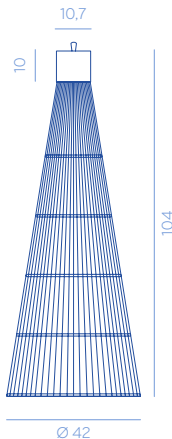

Luce Solida

DESIGN BY GUMDESIGN

Pendant decorative lamps with a diffuser made of thin metal rods.

Lampada a sospensione con diffusore costruito in sottili tondini di metallo.

Luce Solida 30
DC469
5 kg

Luce Solida 42
DC470
6,5 kg

Luce Solida 88
DC471
8 kg

Lighting details / Dettagli illuminazione

CODE / CODICE	VOLTAGE V	FREQ. HZ	POWER W	CLASS	IP	TEMP K°	DIMMABLE
DC469	230 V	50/60 HZ	MAX 6 W	I	20	2700°	NO
DC470	230 V	50/60 HZ	MAX 6 W	I	20	2700°	NO
DC471	230 V	50/60 HZ	MAX 6 W	I	20	2700°	NO

METAL FINISHES

E5

F2

PRODUCT SPECIFICATION

Assembly	Shipped disassembled
Usage	Indoor use
Details	<ul style="list-style-type: none"> - Hanging lamp with a diffuser made of thin metal rods - Supplied with a 3 m power cable and a 3 m steel fixing rope - Bracket and cable cap included, screws excluded

SPECIFICHE PRODOTTO

Assemblaggio	Spedito smontato
Utilizzo	Uso interno
Dettagli	<ul style="list-style-type: none"> - Lampada a sospensione con diffusore realizzato con sottili tondini di metallo - Fornito con cavo di alimentazione da 3 m e cavo di fissaggio in acciaio da 3 m - Staffa e copricavo inclusi, viti escluse