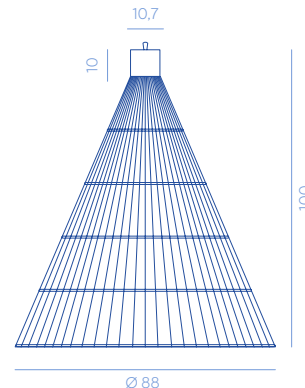

Luce Solida

DESIGN BY GUMDESIGN

Pendant decorative lamps with a diffuser made of thin metal rods.

Lampada a sospensione con diffusore costruito in sottili tondini di metallo.

Luce Solida 30
DC469
5 kg

Luce Solida 42
DC470
6,5 kg

Luce Solida 88
DC471
8 kg

Lighting details / Dettagli illuminazione

CODE / CODICE	VOLTAGE V	FREQ. HZ	POWER W	CLASS	IP	TEMP K°	DIMMABLE
DC469	230 V	50/60 HZ	MAX 6 W	I	20	2700°	NO
DC470	230 V	50/60 HZ	MAX 6 W	I	20	2700°	NO
DC471	230 V	50/60 HZ	MAX 6 W	I	20	2700°	NO

METAL FINISHES

E5

F2

PRODUCT SPECIFICATION

Assembly	Shipped disassembled
Usage	Indoor use
Details	<ul style="list-style-type: none"> - Hanging lamp with a diffuser made of thin metal rods - Supplied with a 3 m power cable and a 3 m steel fixing rope - Bracket and cable cap included, screws excluded

SPECIFICHE PRODOTTO

Assemblaggio	Spedito smontato
Utilizzo	Uso interno
Dettagli	<ul style="list-style-type: none"> - Lampada a sospensione con diffusore realizzato con sottili tondini di metallo - Fornito con cavo di alimentazione da 3 m e cavo di fissaggio in acciaio da 3 m - Staffa e copricavo inclusi, viti escluse