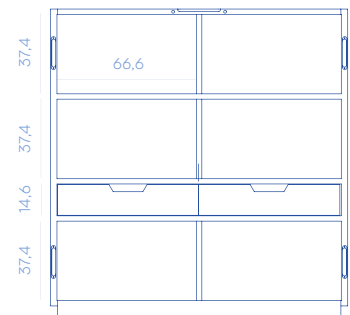

# Graffio

DESIGN BY PAOLO BENEVELLI

2 doors cabinet clad in metal on all sides, back excluded. Doors are equipped with 3 shelves each and related bottle holders. Internally equipped with fixed shelves and divider.

Mobile a 2 ante rivestito in metallo su tutti i lati, schienale escluso. Le ante sono dotate di 3 ripiani ciascuna e relativi portabottiglie. Internamente attrezzato con ripiani fissi e divisorio.

Graffio  
DC639  
160 kg

Open / Aperto

Internal measurements / Misure interne