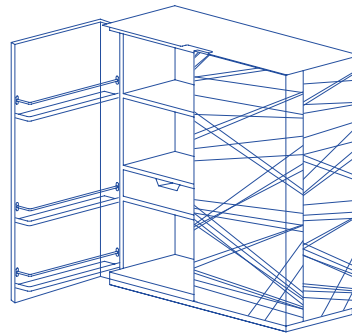

Graffio

DESIGN BY PAOLO BENEVELLI

2 doors cabinet clad in metal on all sides, back excluded. Doors are equipped with 3 shelves each and related bottle holders. Internally equipped with fixed shelves and divider.

Mobile a 2 ante rivestito in metallo su tutti i lati, schienale escluso. Le ante sono dotate di 3 ripiani ciascuna e relativi portabottiglie. Internamente attrezzato con ripiani fissi e divisorio.

Graffio
DC639
160 kg

Open / Aperto

Internal measurements / Misure interne

METAL FINISHES

IX-H10

OT-H10

RA-H10

PRODUCT SPECIFICATION

Structure	Natural oak wood
Assembly	Shipped assembled
Usage	Indoor use
Details	- Clad in metal on all sides, back excluded - Two pull opening doors equipped with three shelves and three bottle holders each - Two fixed shelves - Two inner drawers with pull opening with full-extension Blumotion Movento slides by Blum

ON REQUEST

Finishes	- The product can also be made upon request, subject to confirmation of feasibility by De Castelli - Price is on request
Dimensions	The product is available only in the dimensions listed

SPECIFICHE PRODOTTO

Struttura	Legno rovere naturale
Assemblaggio	Spedito montato
Utilizzo	Uso interno
Dettagli	- Rivestito in metallo su tutti i lati, schienale escluso - Due ante con apertura a tirare dotate di tre ripiani e tre portabottiglie ciascuno - Due ripiani fissi - Due cassetti interni con apertura a tirare con guide Blumotion Movento ad estrazione totale di Blum

SU RICHIESTA

Finiture	- Il prodotto può essere realizzato anche in finiture su richiesta, previa conferma fattibilità da parte di De Castelli - Il prezzo è su richiesta
Dimensioni	Il prodotto è disponibile solo nelle dimensioni previste