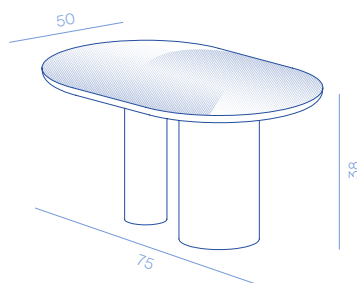

Flocks

DESIGN BY MATTEO ZORZENONI

Collection of coffee tables characterized by tops with rounded shapes characterised by different patterns in DeErosion technique and a cylindrical base.

Collezione di tavolini caratterizzati da piani dalle forme arrotondate caratterizzati da diversi pattern realizzati con la tecnica DeErosion e da una base cilindrica.

Flock 45
DC730
25,5 kg

Flock 38
DC732
30,5 kg

Flock 32
DC731
34,5 kg

METAL FINISHES

OT

RA

PRODUCT SPECIFICATION

Base	DeLabré M12 
Assembly	Shipped assembled
Usage	Indoor use
Details	<ul style="list-style-type: none"> - Top characterized by a pattern in DeErosion technique - Wooden lacquered undertop - Cylindrical legs in metal

SPECIFICHE PRODOTTO

Base	DeLabré M12 
Assemblaggio	Spedito montato
Utilizzo	Uso interno
Dettagli	<ul style="list-style-type: none"> - Top caratterizzato dal pattern in DeErosion - Sottotop in legno laccato - Gambe cilindriche in metallo