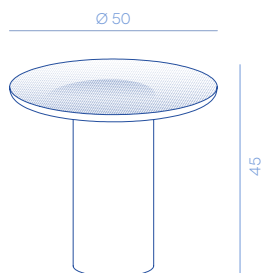

Flocks

DESIGN BY MATTEO ZORZENONI

Collection of coffee tables characterized by tops with rounded shapes characterised by different patterns in DeErosion technique and a cylindrical base.

Collezione di tavolini caratterizzati da piani dalle forme arrotondate caratterizzati da diversi pattern realizzati con la tecnica DeErosion e da una base cilindrica.

Flock 45
DC730
25,5 kg

Flock 38
DC732
30,5 kg

Flock 32
DC731
34,5 kg

METAL FINISHES

OT

RA

PRODUCT SPECIFICATION

Base	DeLabré M12 
Assembly	Shipped assembled
Usage	Indoor use
Details	<ul style="list-style-type: none"> - Top characterized by a pattern in DeErosion technique - Wooden lacquered undertop - Cylindrical legs in metal

SPECIFICHE PRODOTTO

Base	DeLabré M12 
Assemblaggio	Spedito montato
Utilizzo	Uso interno
Dettagli	<ul style="list-style-type: none"> - Top caratterizzato dal pattern in DeErosion - Sottotop in legno laccato - Gambe cilindriche in metallo