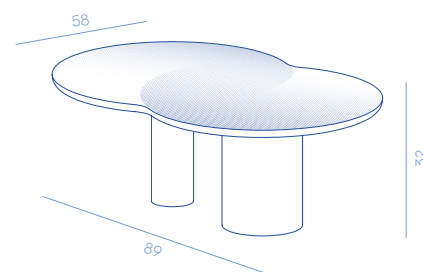

Flocks

DESIGN BY MATTEO ZORZENONI

Collection of coffee tables characterized by tops with rounded shapes characterised by different patterns in DeErosion technique and a cylindrical base.

Collezione di tavolini caratterizzati da piani dalle forme arrotondate caratterizzati da diversi pattern realizzati con la tecnica DeErosion e da una base cilindrica.

Flock 45
DC730
25,5 kg

Flock 38
DC732
30,5 kg

Flock 32
DC731
34,5 kg

METAL FINISHES

OT

RA

PRODUCT SPECIFICATION

Base	DeLabré M12 
Assembly	Shipped assembled
Usage	Indoor use
Details	<ul style="list-style-type: none"> - Top characterized by a pattern in DeErosion technique - Wooden lacquered undertop - Cylindrical legs in metal

SPECIFICHE PRODOTTO

Base	DeLabré M12 
Assemblaggio	Spedito montato
Utilizzo	Uso interno
Dettagli	<ul style="list-style-type: none"> - Top caratterizzato dal pattern in DeErosion - Sottotop in legno laccato - Gambe cilindriche in metallo