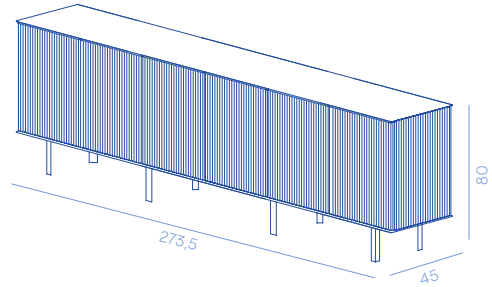

Elizabeth sideboard 92
DC716
 2 doors
 90 kg

Elizabeth sideboard 273
DC718
 6 doors
 270 kg

Elizabeth sideboard 183
DC717
 4 doors
 180 kg

Internal measurements / Misure interne

METAL FINISHES

D2

M14

M13

PRODUCT SPECIFICATION

Structure	Matt lacquered RAL 7013 wood
Assembly	Shipped assembled
Usage	Indoor use
Details	<ul style="list-style-type: none"> - Clad in pleated metal on all sides - Push and pull opening doors - Movable shelves

SPECIFICHE PRODOTTO

Struttura	Matt lacquered RAL 7013 wood
Assemblaggio	Spedito montato
Utilizzo	Uso interno
Dettagli	<ul style="list-style-type: none"> - Rivestito in metallo plissettato su tutti i lati - Due ante con apertura push and pull - Ripiani amovibili