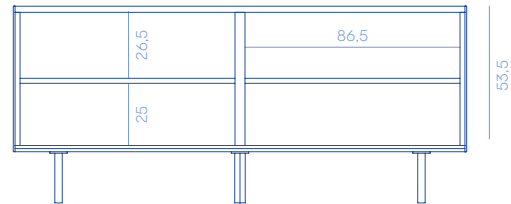

Elizabeth sideboard 92
DC716
 2 doors
 90 kg

Elizabeth sideboard 273
DC718
 6 doors
 270 kg

Elizabeth sideboard 183
DC717
 4 doors
 180 kg

Internal measurements / Misure interne

METAL FINISHES

D2

M14

M13

PRODUCT SPECIFICATION

Structure	Matt lacquered RAL 7013 wood
Assembly	Shipped assembled
Usage	Indoor use
Details	<ul style="list-style-type: none"> - Clad in pleated metal on all sides - Push and pull opening doors - Movable shelves

SPECIFICHE PRODOTTO

Struttura	Matt lacquered RAL 7013 wood
Assemblaggio	Spedito montato
Utilizzo	Uso interno
Dettagli	<ul style="list-style-type: none"> - Rivestito in metallo plissettato su tutti i lati - Due ante con apertura push and pull - Ripiani amovibili