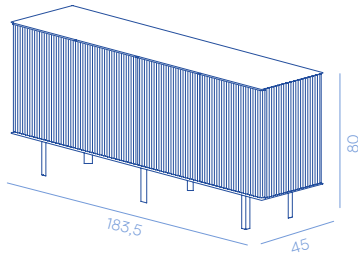

Elizabeth sideboard 92
DC716
 2 doors
 90 kg

Elizabeth sideboard 273
DC718
 6 doors
 270 kg

Elizabeth sideboard 183
DC717
 4 doors
 180 kg

Internal measurements / Misure interne

METAL FINISHES

D2

M14

M13

PRODUCT SPECIFICATION

Structure	Matt lacquered RAL 7013 wood
Assembly	Shipped assembled
Usage	Indoor use
Details	<ul style="list-style-type: none"> - Clad in pleated metal on all sides - Push and pull opening doors - Movable shelves

SPECIFICHE PRODOTTO

Struttura	Matt lacquered RAL 7013 wood
Assemblaggio	Spedito montato
Utilizzo	Uso interno
Dettagli	<ul style="list-style-type: none"> - Rivestito in metallo plissettato su tutti i lati - Due ante con apertura push and pull - Ripiani amovibili