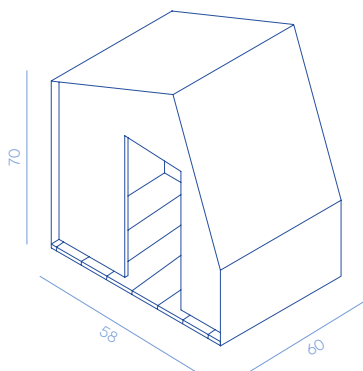

Dog House N.1

DESIGN BY FILIPPO PISAN

Outdoor dog house in wood clad in corten.

Cuccia per cani da esterno in legno rivestita in corten.

Dog House N.1
DC421
35,5 kg

METAL FINISHES

D6

PRODUCT SPECIFICATION