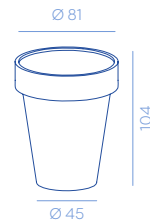

Omega

DESIGN BY ALBINO CELATO

Conical cachepot entirely made of metal.

Cachepot conico interamente realizzato in metallo.

Omega 67
DC024
8 kg

Omega 77
DC023
12,5 kg

Omega 90
DC022
22,5 kg

Omega XL 104
DC137
25 kg

Omega XXL 119
DC136
33 kg

Specify in the order if for indoor or outdoor.

Specificare nell'ordine se per uso interno o esterno.

METAL FINISHES

D6

D7

D3

D8