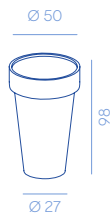

Delta

DESIGN BY ALBINO CELATO

Conical cachepot entirely made of metal.

Cachepot conico interamente realizzato in metallo.

Delta 98
DC087
14 kg

Delta 117
DC086
20 kg

Delta 140
DC085
26 kg

Delta XL 162
DC135
34 kg

Delta XXL 185
DC134
44,5 kg

Specify in the order if for indoor or outdoor.

Specificare nell'ordine se per uso interno o esterno.

METAL FINISHES

D6

D7

D3

D8