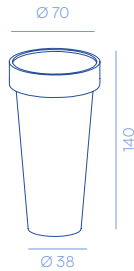

Delta

DESIGN BY ALBINO CELATO

Conical cachepot entirely made of metal.

Cachepot conico interamente realizzato in metallo.

Delta 98
DC087
14 kg

Delta 117
DC086
20 kg

Delta 140
DC085
26 kg

Delta XL 162
DC135
34 kg

Delta XXL 185
DC134
44,5 kg

Specify in the order if for indoor or outdoor.

Specificare nell'ordine se per uso interno o esterno.

METAL FINISHES

D6

D7

D3

D8