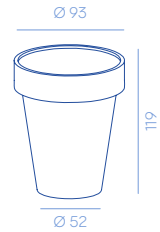

Omega

DESIGN BY ALBINO CELATO

Conical cachepot entirely made of metal.

Cachepot conico interamente realizzato in metallo.

Omega 67
DC024
8 kg

Omega 77
DC023
12,5 kg

Omega 90
DC022
22,5 kg

Omega XL 104
DC137
25 kg

Omega XXL 119
DC136
33 kg

Specify in the order if for indoor or outdoor.

Specificare nell'ordine se per uso interno o esterno.

METAL FINISHES

D6

D7

D3

D8