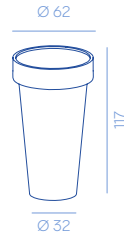

Delta

DESIGN BY ALBINO CELATO

Conical cachepot entirely made of metal.

Cachepot conico interamente realizzato in metallo.

Delta 98
DC087
14 kg

Delta 117
DC086
20 kg

Delta 140
DC085
26 kg

Delta XL 162
DC135
34 kg

Delta XXL 185
DC134
44,5 kg

Specify in the order if for indoor or outdoor.

Specificare nell'ordine se per uso interno o esterno.

METAL FINISHES

D6

D7

D3

D8