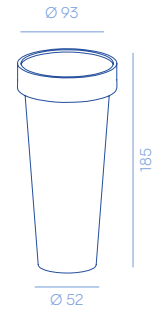

Delta

DESIGN BY ALBINO CELATO

Conical cachepot entirely made of metal.

Cachepot conico interamente realizzato in metallo.

Delta 98
DC087
14 kg

Delta 117
DC086
20 kg

Delta 140
DC085
26 kg

Delta XL 162
DC135
34 kg

Delta XXL 185
DC134
44,5 kg

Specify in the order if for indoor or outdoor.

Specificare nell'ordine se per uso interno o esterno.

METAL FINISHES

D6

D7

D3

D8