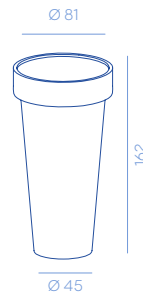

Delta

DESIGN BY ALBINO CELATO

Conical cachepot entirely made of metal.

Cachepot conico interamente realizzato in metallo.

Delta 98
DC087
14 kg

Delta 117
DC086
20 kg

Delta 140
DC085
26 kg

Delta XL 162
DC135
34 kg

Delta XXL 185
DC134
44,5 kg

Specify in the order if for indoor or outdoor.

Specificare nell'ordine se per uso interno o esterno.

METAL FINISHES

D6

D7

D3

D8