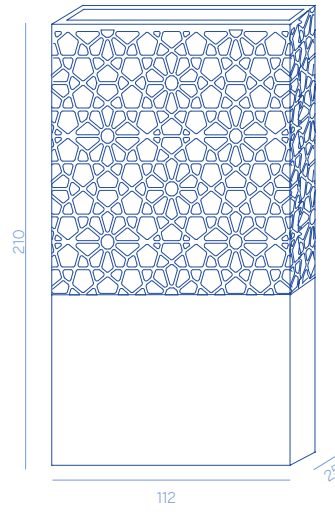

Dafne 170  
**DC193**  
 35 kg

Dafne 210  
**DC194**  
 50 kg

Demetra 170  
**DC192**  
 39 kg

Demetra 210  
**DC207**  
 56 kg

Lighting details / Dettagli illuminazione

CODE / CODICE	VOLTAGE V	FREQ. HZ	POWER W	CLASS	IP	TEMP K°	DIMMABLE
DC000-0025	230V	50/60 HZ	15 W	II	64 PLUG 65 BODY	3000°	NO