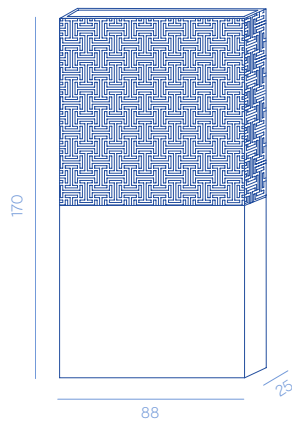

Dafne 170  
**DC193**  
 35 kg

Dafne 210  
**DC194**  
 50 kg

Demetra 170  
**DC192**  
 39 kg

Demetra 210  
**DC207**  
 56 kg

Lighting details / Dettagli illuminazione

CODE / CODICE	VOLTAGE V	FREQ. HZ	POWER W	CLASS	IP	TEMP K°	DIMMABLE
DC000-0025	230V	50/60 HZ	15 W	II	64 PLUG 65 BODY	3000°	NO