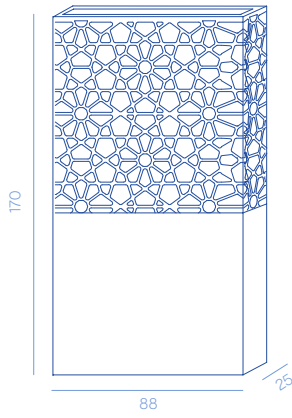

Dafne 170  
**DC193**  
 35 kg

Dafne 210  
**DC194**  
 50 kg

Demetra 170  
**DC192**  
 39 kg

Demetra 210  
**DC207**  
 56 kg

Lighting details / Dettagli illuminazione

CODE / CODICE	VOLTAGE V	FREQ. HZ	POWER W	CLASS	IP	TEMP K°	DIMMABLE
DC000-0025	230V	50/60 HZ	15 W	II	64 PLUG 65 BODY	3000°	NO