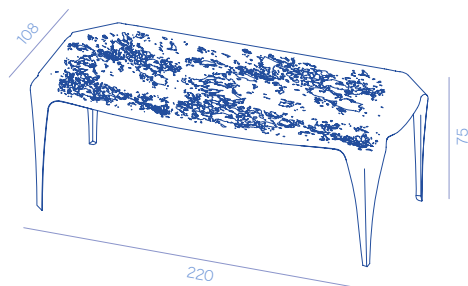

Convivium Table

DESIGN BY NIKITA BETTONI

Sculptural table entirely made of brass characterized by a top in DeErosion finishing.

Tavolo scultura interamente realizzato in ottone e caratterizzato da un top in finitura DeErosion.

Convivium 220
DC534
145 kg

Convivium 280
DC530
175 kg

METAL FINISHES

H3

PRODUCT SPECIFICATION

Assembly	Shipped assembled
Usage	Indoor use
Details	- Sculptural table entirely made of brass

ON REQUEST

Finishes	The product is available only in the finishes listed
Dimensions	- The product can also be custom made in sizes on request up to a maximum of 3 m in length and 1.40 m in width, subject to confirmation of feasibility by De Castelli - For custom made products please specify the dimensions, material and finishing - Price is on request

SPECIFICHE PRODOTTO

Assemblaggio	Spedito montato
Utilizzo	Uso interno
Dettagli	- Tavolo scultoreo interamente realizzato in ottone

SU RICHIESTA

Finiture	Il prodotto è disponibile solo nelle finiture previste a listino
Dimensioni	- Il prodotto può essere realizzato anche in dimensioni su richiesta fino ad un massimo di 3 metri in lunghezza e 1,40 metri in larghezza, previa conferma fattibilità da parte di De Castelli - In fase di richiesta specificare le dimensioni e la finitura desiderate - Il prezzo è a preventivo