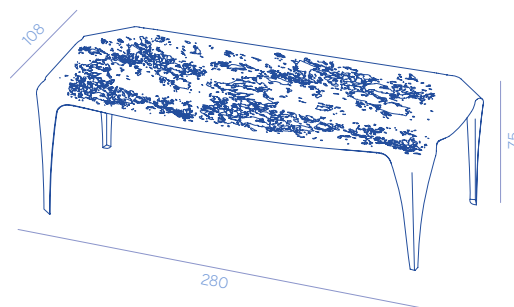

Convivium Table

DESIGN BY NIKITA BETTONI

Sculptural table entirely made of brass characterized by a top in DeErosion finishing.

Tavolo scultura interamente realizzato in ottone e caratterizzato da un top in finitura DeErosion.

Convivium 220
DC534
145 kg

Convivium 280
DC530
175 kg

METAL FINISHES

H3

PRODUCT SPECIFICATION

Assembly	Shipped assembled
Usage	Indoor use
Details	- Sculptural table entirely made of brass

ON REQUEST

Finishes	The product is available only in the finishes listed
Dimensions	- The product can also be custom made in sizes on request up to a maximum of 3 m in length and 1.40 m in width, subject to confirmation of feasibility by De Castelli - For custom made products please specify the dimensions, material and finishing - Price is on request

SPECIFICHE PRODOTTO

Assemblaggio	Spedito montato
Utilizzo	Uso interno
Dettagli	- Tavolo scultoreo interamente realizzato in ottone

SU RICHIESTA

Finiture	Il prodotto è disponibile solo nelle finiture previste a listino
Dimensioni	- Il prodotto può essere realizzato anche in dimensioni su richiesta fino ad un massimo di 3 metri in lunghezza e 1,40 metri in larghezza, previa conferma fattibilità da parte di De Castelli - In fase di richiesta specificare le dimensioni e la finitura desiderate - Il prezzo è a preventivo