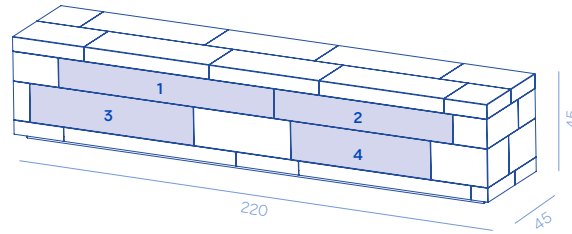

Celato floor Console

DESIGN BY R&D DE CASTELLI

Free-standing console clad in metal on all sides with invisible drawers with push-pull opening.

Consolle da terra rivestita in metallo su tutti i lati con cassetti invisibili con apertura push-pull.

Celato floor Console
DC349
 139 kg

Internal drawers measures
 Misure interne cassetti

DRAWER CASSETTO	DIMENSIONS DIMENSIONI
1	W. 96 D. 36 H. 8,5 cm
2	W. 79 D. 36 H. 8,5 cm
3	W. 71,5 D. 36 H. 8,5 cm
4	W. 60 D. 36 H. 8,5 cm

All drawers open independently of each other.

Tutti i cassetti si aprono indipendentemente gli uni dagli altri.

METAL FINISHES

PRODUCT SPECIFICATION

Structure	Natural birch wood 
Assembly	Shipped assembled
Usage	Indoor use
Details	<ul style="list-style-type: none"> - Clad in metal on all sides - Hidden drawers as per drawings - Push and pull opening with full-estention Movento slides by Blum

SPECIFICHE PRODOTTO

Struttura	Legno di betulla naturale 
Assemblaggio	Spedito montato
Utilizzo	Uso interno
Dettagli	<ul style="list-style-type: none"> - Rivestito in metallo su tutti i lati - Cassetti nascosti come da disegno - Apertura push and pull con guide Movento di Blum ad estrazione totale