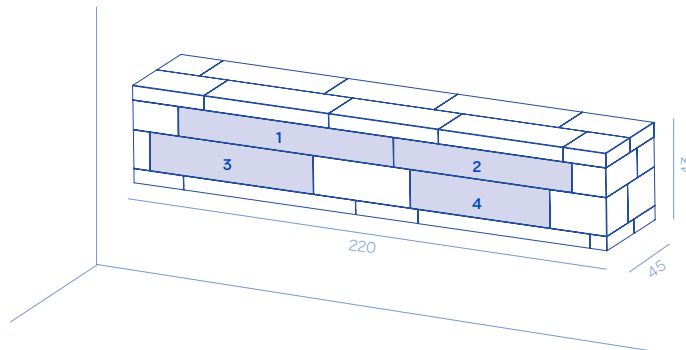

Celato wall-mounted Console

DESIGN BY R&D DE CASTELLI

Wall-mounted console clad in metal on all sides, back excluded, with invisible drawers with push-pull opening.
 Consolle sospesa da parete rivestita in metallo su tutti i lati, schienale escluso, con cassetti invisibili ad apertura push-pull.

Celato Wall mounted Console
DC348
 139 kg

Internal drawers measures
 Misure interne cassetti

DRAWER CASSETTO	DIMENSIONS DIMENSIONI
1	W. 96 D. 36 H. 8,5 cm
2	W. 79 D. 36 H. 8,5 cm
3	W. 71,5 D. 36 H. 8,5 cm
4	W. 60 D. 36 H. 8,5 cm