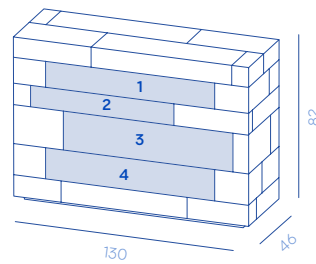

DRAWER CASSETTO	DIMENSIONS DIMENSIONI
1	W.91 D.36 H.10,5 cm
2	W.76 D.36 H.6 cm
3	W.91 D.36 H.16 cm
4	W.91 D.36 H.11 cm