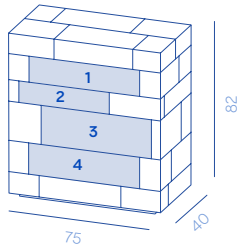

Celato 80  
**DC345**  
54 kg

| DRAWER CASSETTO | DIMENSIONS DIMENSIONI |
|-----------------|-----------------------|
| 1               | W.51 D.31 H.11 cm     |
| 2               | W.41 D.31 H.6 cm      |
| 3               | W.52 D.31 H.16 cm     |
| 4               | W.51 D.31 H.11 cm     |