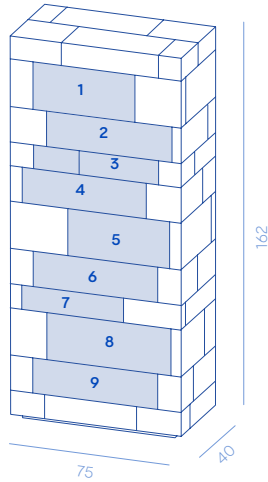

# Celato Chest of drawers

DESIGN BY R&D DE CASTELLI

High chest of drawers clad in metal on all sides with invisible drawers with push-pull opening.

Cassettiera settimanale rivestita in metallo su tutti i lati con cassetti invisibili con apertura push-pull.

Celato 160  
DC343  
102 kg

Internal drawers measures  
Misure interne cassetti

| DRAWER CASSETTO | DIMENSIONS DIMENSIONI |
|-----------------|-----------------------|
| 1               | W.41 D.31 H.15,5 cm   |
| 2               | W.51 D.31 H.10,5 cm   |
| 3*              | W.51 D.31 H.5,5 cm    |
| 4               | W.51 D.31 H.10,5 cm   |
| 5               | W.41 D.31 H.13,5cm    |
| 6               | W.51 D.31 H.10,5 cm   |
| 7               | W.41 D.31 H.5,5 cm    |
| 8               | W.51 D.31 H.15,5 cm   |
| 9               | W.51 D.31 H.10,5 cm   |