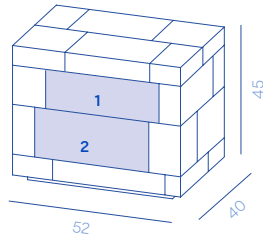

Celato Bedside table

DESIGN BY R&D DE CASTELLI

Bedside table clad in metal on all sides with invisible drawers with push-pull opening.

Comodino rivestito in metallo su tutti i lati con cassetti invisibili con apertura push-pull.

Celato 45
DC347
37 kg

Internal drawers measures
Misure interne cassetti

DRAWER CASSETTO	DIMENSIONS DIMENSIONI
1	W. 32,5 D. 31 H. 8,5 cm
2	W. 32,5 D. 31 H. 12,5 cm

METAL FINISHES

PRODUCT SPECIFICATION

Structure	Natural birch wood 
Assembly	Shipped assembled
Usage	Indoor use
Details	<ul style="list-style-type: none"> - Clad in metal on all sides - Hidden drawers as per drawings - Push and pull opening with full-extension Movento slides by Blum

SPECIFICHE PRODOTTO

Struttura	Legno di betulla naturale 
Assemblaggio	Spedito montato
Utilizzo	Uso interno
Dettagli	<ul style="list-style-type: none"> - Rivestito in metallo su tutti i lati - Cassetti nascosti come da disegno - Apertura push and pull con guide Movento di Blum ad estrazione totale