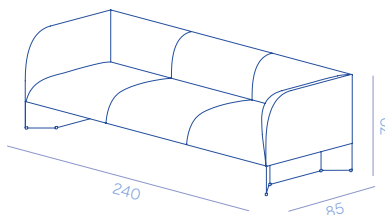

Caravan 240
DC661
123 kg