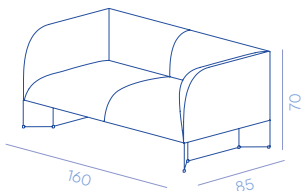

Caravan Sofa

DESIGN BY EMILIO NANNI

Upholstered leather sofa, with feet structure entirely made of metal.

Divano imbottito in pelle, con struttura dei piedini interamente realizzata in metallo.

Caravan 160
DC660
90 kg