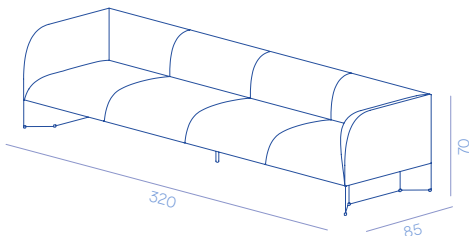

Caravan 320
DC662
160 kg

METAL FINISHES

PRODUCT SPECIFICATION

Leather	Anica leather (Mellow col. 1406)
Assembly	Shipped assembled
Usage	Indoor use
Details	- Wooden monocoque and polyurethane foam seat cushions - Non-removable leather - Metal feet structure - Seat heights 45 cm

SPECIFICHE PRODOTTO

Pelle	Pelle Anica (Mellow col. 1406)
Assemblaggio	Spedito montato
Utilizzo	Uso interno
Dettagli	- Struttura monoscocca in legno e imbottitura della seduta in poliuretano espanso - Pelle non sfoderabile - Struttura in metallo - Altezza seduta 45 cm

ON REQUEST

Finishes	The product is available only in the finishes listed
Dimensions	The product is available only in the dimensions listed

SU RICHIESTA

Finiture	Il prodotto è disponibile solo nelle finiture previste
Dimensioni	Il prodotto è disponibile solo nelle dimensioni previste