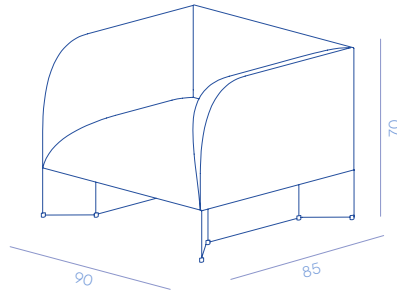

Caravan Armchair  
**DC657**  
60 kg