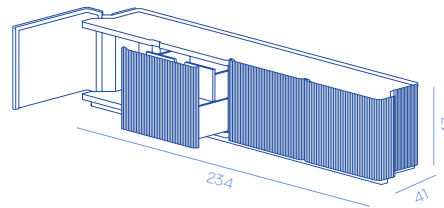

Mobile consolle free-standing con struttura il legno rivestito in tubolari in metallo di diverso diametro a 2 cassetti e 2 ante laterali. I cassetti centrali prevedono ciascuno un cassetto interno.

Canneto floor Console 118
DC688T
65 kg

Closed / Chiuso

Internal measurements / Misure interne

Canneto floor Console 234
DC673T
130 kg

Open / Aperto

Internal measurements / Misure interne

METAL FINISHES

M11

M9

M10

PRODUCT SPECIFICATION

Structure	Canaletto walnut wood 
Assembly	Shipped assembled
Usage	Indoor use
Details DC688T DC673T	<ul style="list-style-type: none"> - Clad in metal on all sides - Two side doors opening - Two side doors opening and two central drawers with a inner drawer each - Pull opening with full-extension Blumotion Movento slides by Blum drawers

SPECIFICHE PRODOTTO

Struttura	Legno noce canaletto 
Assemblaggio	Spedito montato
Utilizzo	Uso interno
Dettagli DC688T DC673T	<ul style="list-style-type: none"> - Rivestito in metallo su tutti i lati - Apertura a due ante laterali - Due ante laterali apribili e due cassetti centrali con un cassetto interno ciascuno - Apertura a tirare con guide Blumotion Movento di Blum ad estrazione totale