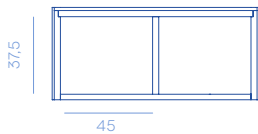

Canneto wall-mounted Console

DESIGN BY ADRIANO DESIGN

Wall-mounted console with wooden structure clad with metal tubes of different diameters with 2 drawers and 2 side doors. The central drawers are equipped with an inner drawer each.

Mobile consolle sospesa a parete con struttura il legno rivestito in tubolari in metallo di diverso diametro a 2 cassetti e 2 ante laterali. I cassetti centrali prevedono ciascuno un cassetto interno.

Canneto wall mounted Console 118
DC688
65 kg

Closed / Chiuso

Internal measurements / Misure interne

Canneto wall mounted Console 234
DC673
130 kg

Open / Aperto

Internal measurements / Misure interne

METAL FINISHES

M11

M9

M10

PRODUCT SPECIFICATION

Structure	Canaletto walnut wood
Assembly	Shipped assembled
Usage	Usso interno
Details	- Clad in metal on all sides, back excluded - Load-bearing wall or reinforced plasterboard is required - Wall fixing system included, fixing screws excluded - Two doors opening - Two side doors opening and two central drawers with a inner drawer each - Pull opening with full-extension Blumotion Movento slides by Blum
DC688 DC673	

ON REQUEST

Finishes	The product is available only in the finishes listed
Dimensions	The product is available only in the dimensions listed

SPECIFICHE PRODOTTO

Struttura	Legno noce canaletto
Assemblaggio	Spedito montato
Utilizzo	Usso interno
Details	- Rivestito in metallo su tutti i lati, schienale escluso - È necessaria una parete portante o un cartongesso rinforzato - Sistema di fissaggio a parete incluso, viti di fissaggio escluse - Apertura a due ante - Due ante laterali apribili e due cassetti centrali con un cassetto interno ciascuno - Apertura a tirare con guide Blumotion Movento di Blum ad estrazione totale
DC688 DC673	

SU RICHIESTA