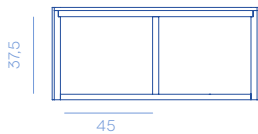

Mobile consolle free-standing con struttura il legno rivestito in tubolari in metallo di diverso diametro a 2 cassetti e 2 ante laterali. I cassetti centrali prevedono ciascuno un cassetto interno.

Canneto floor Console 118
DC688T
65 kg

Closed / Chiuso

Internal measurements / Misure interne

Canneto floor Console 234
DC673T
130 kg

Open / Aperto

Internal measurements / Misure interne

METAL FINISHES

M11

M9