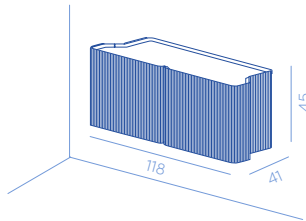

Canneto wall-mounted Console

DESIGN BY ADRIANO DESIGN

Wall-mounted console with wooden structure clad with metal tubes of different diameters with 2 drawers and 2 side doors. The central drawers are equipped with an inner drawer each.

Mobile consolle sospesa a parete con struttura il legno rivestito in tubolari in metallo di diverso diametro a 2 cassetti e 2 ante laterali. I cassetti centrali prevedono ciascuno un cassetto interno.

Canneto wall mounted Console 118
DC688
65 kg

Closed / Chiuso

Internal measurements / Misure interne