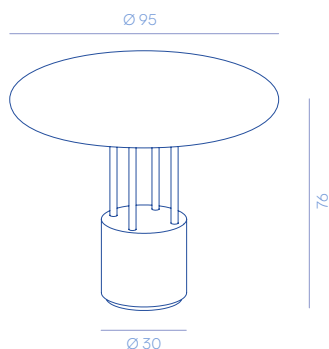

Burraco Table & Pouf

DESIGN BY ZANELLATO/BORTOTTO

Round game table with copper top characterized by decorations with eroded game seeds. Four retractable cup holders. Coordinated pouf in green velvet.

Tavolo da gioco tondo con piano in rame caratterizzato da decori con semi da gioco erosi. Quattro portabicchieri a scomparsa. Pouf coordinato in velluto verde.

Burraco Table
DC646
90 kg

Closed / Chiuso

Open / Aperto

Burraco Pouf
DC647
5 kg

METAL FINISHES

M10

PRODUCT SPECIFICATION

Assembly	Shipped assembled
Usage DC646 DC647	Indoor use Indoor use
Details DC646	<ul style="list-style-type: none">– Round game table with a copper top characterized by game seeds decoration in DeErosion technique– Equipped with four retractable cup holders
DC647	<ul style="list-style-type: none">– Green velvet– Minimum order 4 pieces

SPECIFICHE PRODOTTO

Assemblaggio	Spedito montato
Utilizzo DC646 DC647	Uso interno Uso interno
Dettagli DC646	<ul style="list-style-type: none">– Tavolo da gioco tondo con top in rame caratterizzato da decori in DeErosion– Attrezzato con quattro portabicchieri a scomparsa
DC647	<ul style="list-style-type: none">– Velluto verde– Ordine minimo previsto di 4 pezzi