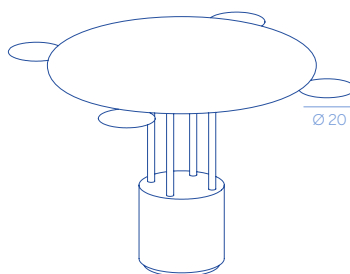

Burraco Table & Pouf

DESIGN BY ZANELLATO/BORTOTTO

Round game table with copper top characterized by decorations with eroded game seeds. Four retractable cup holders. Coordinated pouf in green velvet.

Tavolo da gioco tondo con piano in rame caratterizzato da decori con semi da gioco erosi. Quattro portabicchieri a scomparsa. Pouf coordinato in velluto verde.

Burraco Table
DC646
90 kg

Closed / Chiuso

Open / Aperto

Burraco Pouf
DC647
5 kg

METAL FINISHES

M10

PRODUCT SPECIFICATION

Assembly	Shipped assembled
Usage DC646 DC647	Indoor use Indoor use
Details DC646	<ul style="list-style-type: none">– Round game table with a copper top characterized by game seeds decoration in DeErosion technique– Equipped with four retractable cup holders
DC647	<ul style="list-style-type: none">– Green velvet– Minimum order 4 pieces

SPECIFICHE PRODOTTO

Assemblaggio	Spedito montato
Utilizzo DC646 DC647	Uso interno Uso interno
Dettagli DC646	<ul style="list-style-type: none">– Tavolo da gioco tondo con top in rame caratterizzato da decori in DeErosion– Attrezzato con quattro portabicchieri a scomparsa
DC647	<ul style="list-style-type: none">– Velluto verde– Ordine minimo previsto di 4 pezzi