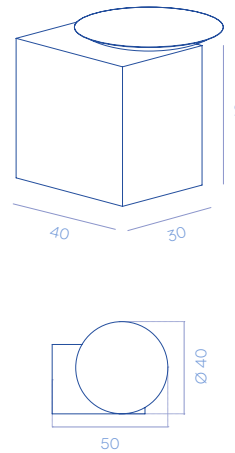

Between Nature 40
DC683
48 kg