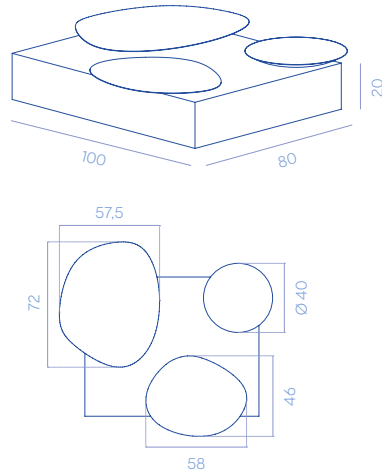

Collezione di tavolini caratterizzati da una base monolitica in marmo della collezione Ipogeo by Margraf Innovation Lab. I tavolini accolgono vassoi in metallo di varie forme.

Between Nature 20
DC682
 120 kg