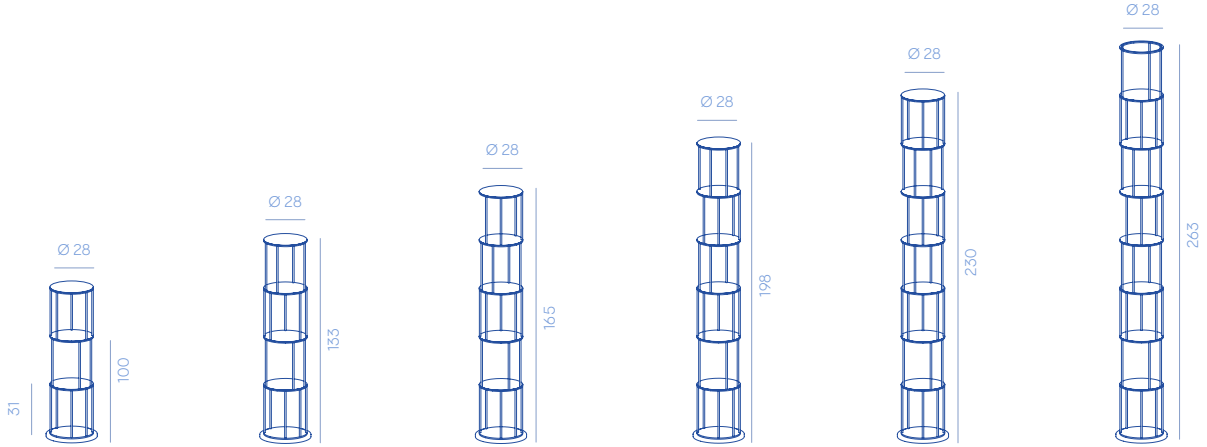

METAL FINISHES

PRODUCT SPECIFICATION

Structure	DeLabré M12
Assembly	<ul style="list-style-type: none">- The product is shipped assembled up to three modules- Starting from the fourth module, the product is delivered in two or more boxes and assembly is required
Usage	Indoor use
Details	<ul style="list-style-type: none">- Free standing bookcase entirely made of metal- Equipped with a ballast at the base to increase stability- Starting from 130 cm heights, the wall fixing system included is highly recommended

ON REQUEST

Finishes	<ul style="list-style-type: none">- The product can also be made in finishes on request, subject to confirmation of feasibility by De Castelli- Structure always in DeLabré M12- Price on request
Dimensions	The product is available only in the dimensions listed

SPECIFICHE PRODOTTO

Struttura	DeLabré M12
Assemblaggio	<ul style="list-style-type: none">- Il prodotto viene spedito montato fino a tre moduli- A partire dal quarto modulo il prodotto viene consegnato in due o più scatole ed è necessario il montaggio
Utilizzo	Uso interno
Dettagli	<ul style="list-style-type: none">- Libreria free standing interamente realizzata in metallo- Dotata di zavorra alla base per aumentare la stabilità- A partire da altezze di 130 cm è vivamente consigliato il sistema di fissaggio a parete incluso

Diameter 28 cm / Diametro 28 cm

Babele 28 3 shelves
DC635-3M
21 kg

Babele 28 4 shelves
DC635-4M
23 kg

Babele 28 5 shelves
DC635-5M
26 kg

Babele 28 6 shelves
DC635-6M
27,5 kg

Babele 28 7 shelves
DC635-7M
29,5 kg