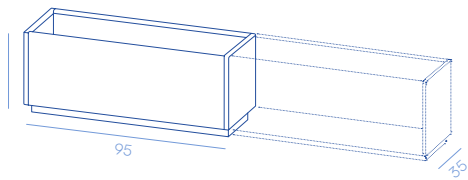

A-Modulo

DESIGN BY R&D DE CASTELLI

Modular flower pot composed of different online elements, particularly suitable for use in gardens, parks and urban spaces.

Fioriera modulare composta da diversi elementi in linea, particolarmente adatta per l'utilizzo in giardini, parchi e spazi urbani.

A-Modulo 40