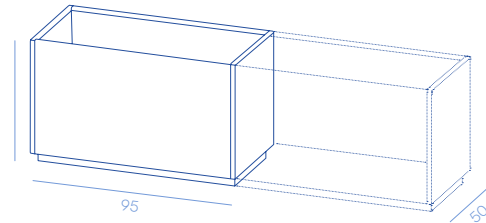

A-Modulo 60

Specify in the order if for indoor or outdoor.

Specificare nell'ordine se per uso interno o esterno.